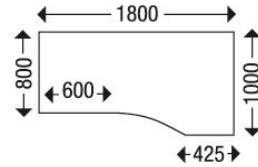

Artikelnummer: 242410

Kurzbeschreibung: Schäfer Shop Pure
Schreibtisch PLANOVA BASIC, B 1800 x T
1000/800 x H 717 mm, lichtgrau Gestell weissalu

Langbeschreibung: Der Schreibtisch Planova Basic besitzt ein C-Fuss-Gestell und ist 717 mm hoch. Die 1800 mm breite Freiformplatte des Schreibtischs Planova Basic misst 800 mm sowie am rechts-/linksseitigen Ansatz 1000 mm Tiefe. [BR]Mit dem Schreibtisch Planova Basic legen Sie sich einen guten Grundstein für Ihre individuelle Büroeinrichtung. Die Freiformplatte des Schreibtischs Planova Basic verfügt über einen rechts-/linksseitigen Ansatz, der es Ihnen ermöglicht, Beistellschränke bündig neben Ihren Arbeitsplatz zu stellen und so nicht nur Stauraum in Reichweite, sondern auch zusätzliche Ablagefläche zu schaffen. Die raffinierte Konstruktion des Schreibtischs Planova Basic gestattet darüberhinaus einen einfachen Ausbau Ihres Arbeitsplatzes durch einfache Kombinationen mit weiteren Schreib- oder Ansatz-tischen sowie Winkelplatten der Serie Planova Basic. Bei Schäfer Shop bekommen Sie alle Elemente und natürlich auch den Schreibtisch Planova Basic in diversen Dekorvarianten.[BR]Weitere Details: Schreibtisch Planova Basic mit Ansatz rechts/links 25 mm Plattenstärke mit 3 mm Kunststoffumleimer Aus strapazierfähigen, melaminharzbeschichteten Spanplatten C-Fuss-Gestell mit Höhenausgleichsschrauben Pulverbeschichtetes Oval-Stahlgestell in weissalu oder weiss, Akzentleiste weissalu Horizontale und vertikale Kabelführung möglich, Kabeldurchlässe Kabelkanal aus Stahlblech, mit Seitenwange verschraubt Akzentleisen optional erhältlich Schäfer Dekorsystem, passend zum Schranksystem Tetris solid, Tetris Wood und Tetris Wall Made in Germany 3D Planungs-Service inklusive Bestandteil des umfangreichen Büromöbelprogramms Planova Basic Montage inklusive Farbe Platte/Gestell: lichtgrau/weissalu, Buche-Dekor/ weissalu, Ahorn-Dekor/weissalu, Kirsche Romana-Dekor/weissalu, weiss/weissalu, lichtgrau/weiss, Buche-Dekor/weiss, Ahorn-Dekor/weiss, Kirsche Romana-Dekor/weiss, weiss/weiss Masse: B 1800 mm x T 1000/800 mm x H 717 mm Garantie: 5 Jahre