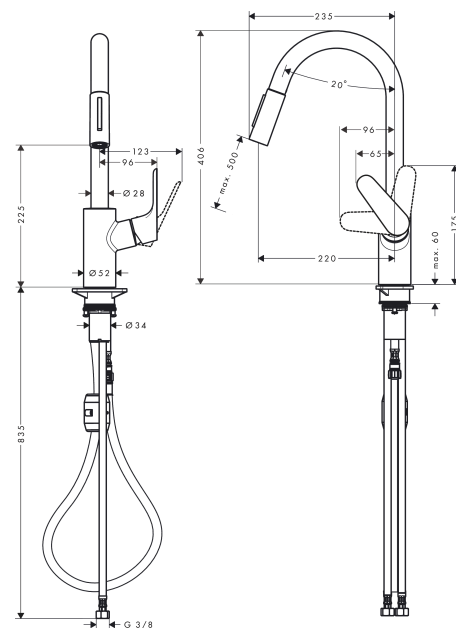

Focus M41

Einhebel-Küchenmischer 240, Ausziehbrause, 2jet
 Oberfläche: **Chrom** Artikelnummer: **31815000**

Beschreibung

Merkmale

- ComfortZone 240
- Schwenkbereich einstellbar in 2 Stufen auf 110° oder 150°
- Laminarstrahl, Brausestrahl
- Brausestrahl arretierbar, Strahlumstellung durch Tastendruck und Strahlrückstellung automatisch durch Schließen der Armatur
- MagFit magnetische Brausehalterung
- Quick-Connect Schlauch
- maximale Durchflussmenge bei 3 bar: 10 l/min
- Keramikmischsystem
- Temperaturbegrenzung einstellbar
- Rückflussverhinderer integriert
- für Durchlauferhitzer geeignet
- Auszugslänge bis zu 50 cm
- P-IX 28098/IOO
- EPD Kitchen Faucets

Technologie

Designpreise

Zertifikate / Nachhaltigkeit

Produktabbildung

Maßzeichnung

Focus M41

Einhebel-Küchenmischer 240, Ausziehbrause, 2jet

Oberfläche: **Chrom** Artikelnummer: **31815000**

Durchflussdiagramm

Focus M41

Einhebel-Küchenmischer 240, Ausziehbrause, 2jet

Oberfläche: **Chrom** Artikelnummer: **31815000**

Ersatzteilliste

Baujahr: >08/19

Pos.	Beschreibung	Artikelnummer	PG	VE
1	Auslauf kpl.	95562000	15	1
2	Mutter	92755000	6	1
3	O-Ring 11x2	98127000	1	1
4	Sieb	97735000	1	1
5	Ausziehbrause	98459000	14	1
6	Rückflußverhinderer-Set DW 15	97350000	6	1
7	O-Ring 18x1,5	98231000	1	1
8	Strahlregler laminar M22x1 (15 l/min)	95909000	10	1
9	O-Ring 20x1	98140000	1	1
10	Serviceschlüssel	95910000	3	1
11	Gleitring-Set	93428000	1	1
12	O-Ring 21x2,5	98211000	1	1
13	Griff	98460000	11	1
14	Griffstopfen	96338000	1	1
15	Kappe	95498000	3	1
16	Mutter	97209000	5	1
17	O-Ring 32x2	98193000	1	1
18	Kartusche kpl.	92730000	11	1
19	Sicherungsschraube	95140000	2	1
20	Dichtung	95008000	3	1
21	Befestigungsteil	97523000	2	1
22	Schaftbefestigung kpl. (spezial)	93253000	6	1
23	Gewicht	92500000	9	1
24	Schlauch 1,50 m	95507000	12	1
25	Anschlussschlauch 600 mm M10x1	95561000	7	1
26	O-Ring 8x1,75	97827000	1	1
27	Anschlussschlauch 900 mm M8x0,75 G3/8	96316000	9	1
28	O-Ring 7x1,5	98422000	1	1
29	Dichtungsset	95581000	2	1