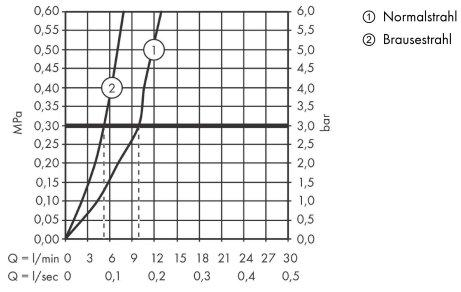

Focus M41

Einhebel-Küchenmischer 240, Ausziehbrause, 2jet

Oberfläche: **Chrom** Artikelnummer: **31815000**

Durchflussdiagramm