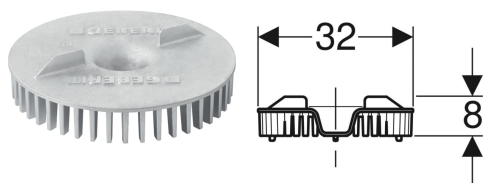

Laubfang mit Deckel, für Geberit Pluvia Dachwassereinlauf

Beispielbild

Art.-Nr.	H	VE1
359.543.00.1	6.5 cm	1 St.
