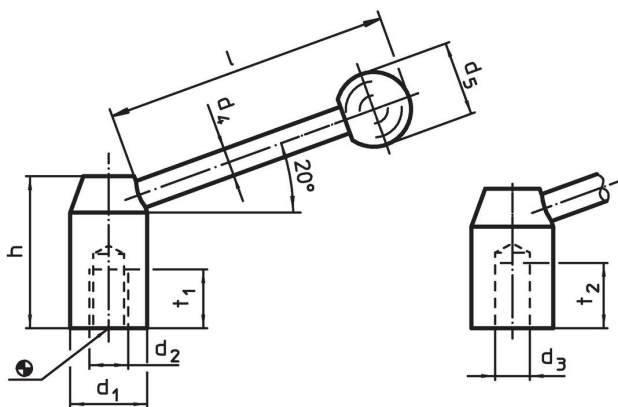

Klemhefbomen

24430.0022

Productbeschrijving

Materiaal

Hefboom

- staal, gezwart

Kogelknop

- kunststof (PF 31), zwart, DIN 319

Tekening

Afbeelding 1

Afbeelding 2

Bestelinformatie

| d ₁ | d ₂ | d ₄ | Afmetingen | | | t ₁ | [g] | Artikelnr. |
|------------------------------------|----------------|----------------|----------------|----|----|----------------|-----|------------|
| | | | d ₅ | h | l | | | |
| [mm] | | | | | | | | |
| met draadbus – Afbeelding 1, Staal | | | | | | | | |
| 20 | M8 | 8 | 20 | 33 | 67 | 15 | 97 | 24430.0022 |