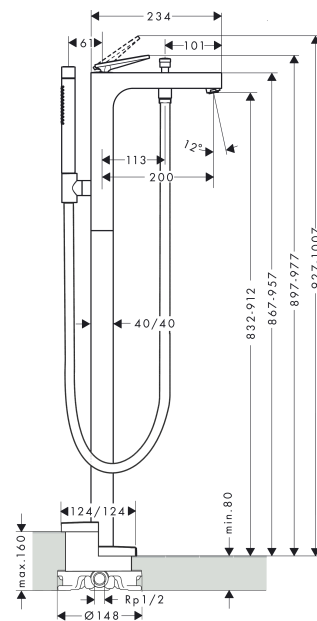

AXOR Citterio

Einhebel-Wannenmischer bodenstehend mit Hebelgriff - Rautenschliff

Oberfläche: **Polished Red Gold** Artikelnummer: **39471300**

Merkmale

- besteht aus: Einhebel-Wannenmischer bodenstehend, Stabhandbrause, Brauseschlauch, Brausehalter
- 2 Verbraucher
- Ausladung: 200 mm
- Strahlart Armatur: Normalstrahl
- Strahlart Handbrause: Rain, Mono
- maximale Durchflussmenge bei 3 bar: 20 l/min
- Durchfluss für Wanneneinlauf bei 3 bar: 20 l/min
- Durchfluss für Handbrause bei 3 bar: 13,5 l/min
- Keramikmischsystem
- Umsteller mit automatischer Rückstellung
- Eigensicher gegen Rückfließen, nach DIN EN 1717
- Anschlussgröße: DN15
- Anschlussart: Grundkörper
- Standmontage
- min. Betriebsdruck: 1 bar
- max. Betriebsdruck: 10 bar

Technologie

Produktabbildung

Maßzeichnung

AXOR Citterio
Einhebel-Wannenmischer bodenstehend mit Hebelgriff - Rautenschliff
 Oberfläche: **Polished Red Gold** Artikelnummer: **39471300**

Durchflussdiagramm