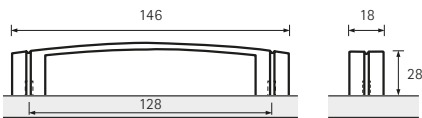

Zinn Optik
Pewter effect
Aspect étain
Tinkleurig

		☐
0 115 266	50