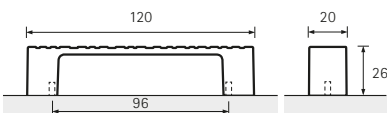

1 Verchromt glanz
Bright chrome plated
Chromé brillant
Verchromd glans

2 Zinn Optik
Pewter effect
Aspect étain
Tinkleurig

		☐
1 9 080 851	50	
2 9 080 850	50	

Oka

1 Verchromt glanz
Bright chrome plated
Chromé brillant
Verchromd glans