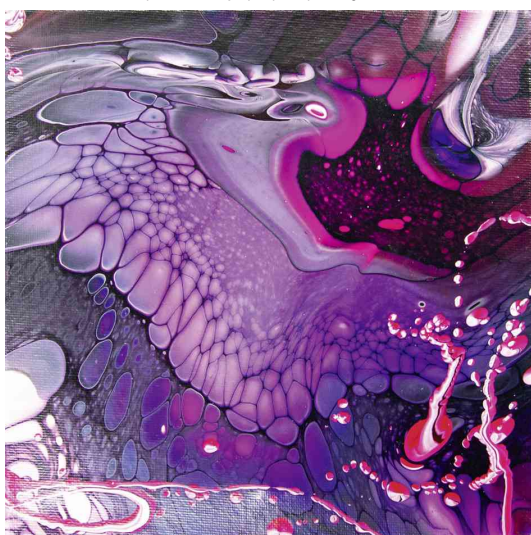

Visuel de référence: Montre le produit en utilisation (INTENSE)