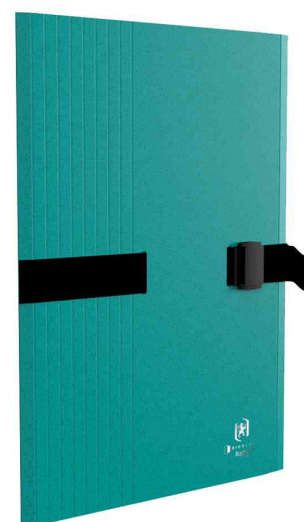

## Dokumentenmappe Bicolor Recyc+

- Format DIN A4
- Multi'Strat Technologie: Karton aus mehreren Schichten - bietet hohe Strapazierfähigkeit
- aus 100% recyceltem und recycelbarem Karton
- dehnbarer Rücken
- mit praktischem Clip-Verschluss
- Maße: (B)240 x (H)330 mm
- Abgabe nur in ganzen VE's

### Anwendungsbeispiele:

- Ablegen und Transportieren größerer Dokumentenmengen

Dokumentenmappe Bicolor Recyc+, blau

Dokumentenmappe Bicolor Recyc+, farbig sortiert

Dokumentenmappe Bicolor Recyc+, grün

Dokumentenmappe Bicolor Recyc+, orange

Dokumentenmappe Bicolor Recyc+, rot

Symbolbild: Innenansicht

Produkt	Ausführung	Format	Fassungsvermögen	Farbe	VE	Hersteller- Nummer	Bestell- Nummer
Dokumentenmappe Bicolor Recyc+, mit Clipverschluss	Karton	A4		blau		100201312	61201314
		A4		grün		100201316	61201316
		A4		orange		100201315	61201315
		A4		rot		100201313	61201313
	Karton	A4		sortiert	10 Stück	100201311	61502225