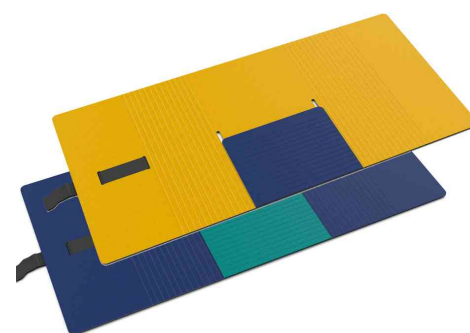

## Dokumentenmappe Bicolor Recyc+

- Format DIN A4
- Multi'Strat Technologie: Karton aus mehreren Schichten - bietet hohe Strapazierfähigkeit
- aus 100% recyceltem und recycelbarem Karton
- dehnbarer Rücken
- mit praktischem Clip-Verschluss
- Maße: (B)240 x (H)330 mm
- Abgabe nur in ganzen VE's

**Bestell-Nr. 61502225:** sortiert in den Farben blau, gelb, orange, rot und grün

### Anwendungsbeispiele:

- Ablegen und Transportieren größerer Dokumentenmengen

Dokumentenmappe Bicolor Recyc+, blau

Dokumentenmappe Bicolor Recyc+, farbig sortiert

Dokumentenmappe Bicolor Recyc+, grün

Dokumentenmappe Bicolor Recyc+, orange

Dokumentenmappe Bicolor Recyc+, rot

Symbolbild: Innenansicht

Produkt	Ausführung	Format	Fassungsvermögen	Farbe	VE	Hersteller- Nummer	Bestell- Nummer
Dokumentenmappe Bicolor Recyc+, mit Clipverschluss	Karton	A4		blau		100201312	61201314
		A4		grün		100201316	61201316
		A4		orange		100201315	61201315
		A4		rot		100201313	61201313
	Karton	A4		sortiert	10 Stück	100201311	61502225