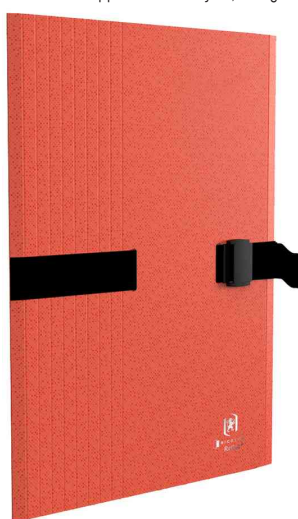

## Dokumentenmappe Bicolor Recyc+

- Format DIN A4
- Multi'Strat Technologie: Karton aus mehreren Schichten - bietet hohe Strapazierfähigkeit
- aus 100% recyceltem und recycelbarem Karton
- dehnbarer Rücken
- mit praktischem Clip-Verschluss
- Maße: (B)240 x (H)330 mm
- Abgabe nur in ganzen VE's

### Anwendungsbeispiele:

- Ablegen und Transportieren größerer Dokumentenmengen

Dokumentenmappe Bicolor Recyc+, blau

Dokumentenmappe Bicolor Recyc+, farbig sortiert

Dokumentenmappe Bicolor Recyc+, grün

Dokumentenmappe Bicolor Recyc+, orange

Dokumentenmappe Bicolor Recyc+, rot

Symbolbild: Innenansicht

Produkt	Ausführung	Format	Fassungsvermögen	Farbe	VE	Hersteller- Nummer	Bestell- Nummer
Dokumentenmappe Bicolor Recyc+, mit Clipverschluss	Karton	A4		blau		100201312	61201314
		A4		grün		100201316	61201316
		A4		orange		100201315	61201315
		A4		rot		100201313	61201313
	Karton	A4		sortiert	10 Stück	100201311	61502225