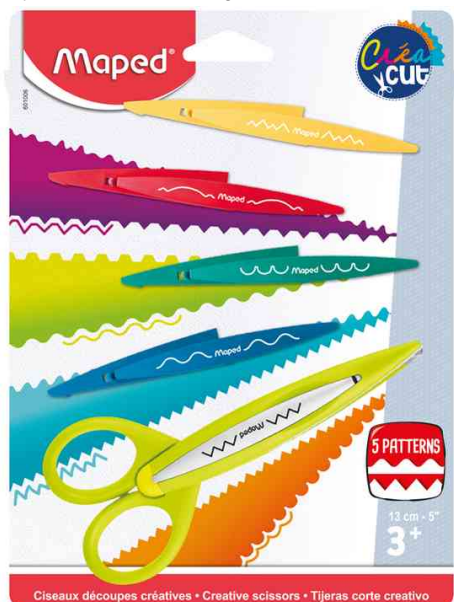

## Konturenscheren-Set, 5er Set auf Blister

- leicht auswechselbare Klängen
- mit Glasfaser angereicherte Klängen, die weder Stoff, noch Haare oder Haut schneiden
- antistatisch
- schneidet Papier von 40 - 250 g
- entspricht den Spielzeugnormen: EN71-1, EN-71-2 und EN-71-3
- Inhalt: 1 Scherengestell mit 5 Wechselklängen (Klingent motive: Mont-Blanc, Paris, Bora Bora, Tahiti, Himalaya)

### Anwendungsbeispiele:

- optimal für Bilderrahmung und Erstellen von Fotoalben

Konturenscheren-Set, 5er Set auf Blister

Konturenschere

Symbolbild: zeigt das Produkt in der Anwendung

Produkt	Ausführung	Länge	Farbe	Anwendung	VE	Hersteller- Nummer	Bestell- Nummer
Konturenscheren-Set	spitz	140 mm	blau	für Rechtshänder		601006	82601006