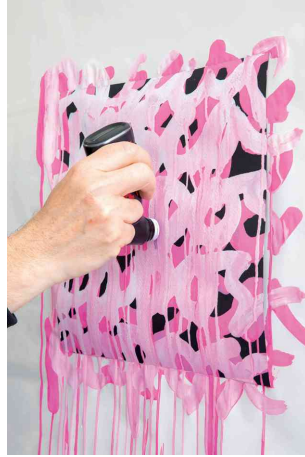

Symbolbild: Anwendungsbeispiel

Produkt	Ausführung	Strichstärke	Strichfarbe	Gehäusefarbe	VE	Hersteller-Nummer	Bestell-Nummer
Pigmentmarker PCM22 MOP'R		3 - 19 mm	dunkelblau	schwarz		PCM22 BF	5666465
		3 - 19 mm	gelb	schwarz		PCM22 J	5666467
		3 - 19 mm	grün	schwarz		PCM22 VF	5666471
		3 - 19 mm	hellblau	schwarz		PCM22 BC	5666464
		3 - 19 mm	pink	schwarz		PCM22 RE	5666470
		3 - 19 mm	rot	schwarz		PCM22 R	5666469
		3 - 19 mm	schwarz	schwarz		PCM22 N	5666468
		3 - 19 mm	weiß	schwarz		PCM22 BL	5666466