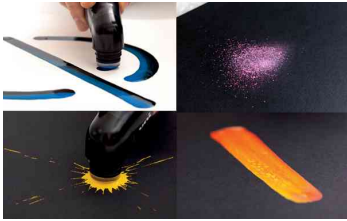

## Bereits seit über 30 Jahren ist der POSCA Marker der zuverlässige Begleiter von Künstlerinnen und Künstler!

POSCA ist für alle Oberflächen geeignet - für vergängliche oder permanente Kreationen!

Die Ergebnisse des POSCA Markers wurden auf 55 verschiedenen Unterlagen getestet und bestätigt.

#### Anwendungsbeispiele:

- ideal, um große Flächen mit einfachen, breiten und gleichmäßigen Strichen zu gestalten
- zahlreiche Effekte möglich: Splash, Soufflé, perfekte Rundung, Läufer, Tiefenwirkung, Farbmischung...

#### Für wen geeignet:

- Künstler, Bastler
- Schüler, Studenten

Pigmentmarker POSCA PCM22 MOP'R, dunkelblau

Pigmentmarker POSCA PCM22 MOP'R, gelb

Pigmentmarker POSCA PCM22 MOP'R, grün

Pigmentmarker POSCA PCM22 MOP'R, hellblau

Pigmentmarker POSCA PCM22 MOP'R, pink

Pigmentmarker POSCA PCM22 MOP'R, rot

Pigmentmarker POSCA PCM22 MOP'R, schwarz

Pigmentmarker POSCA PCM22 MOP'R, weiß

Symbolbild: zeigt die zahlreichen möglichen Auswirkungen