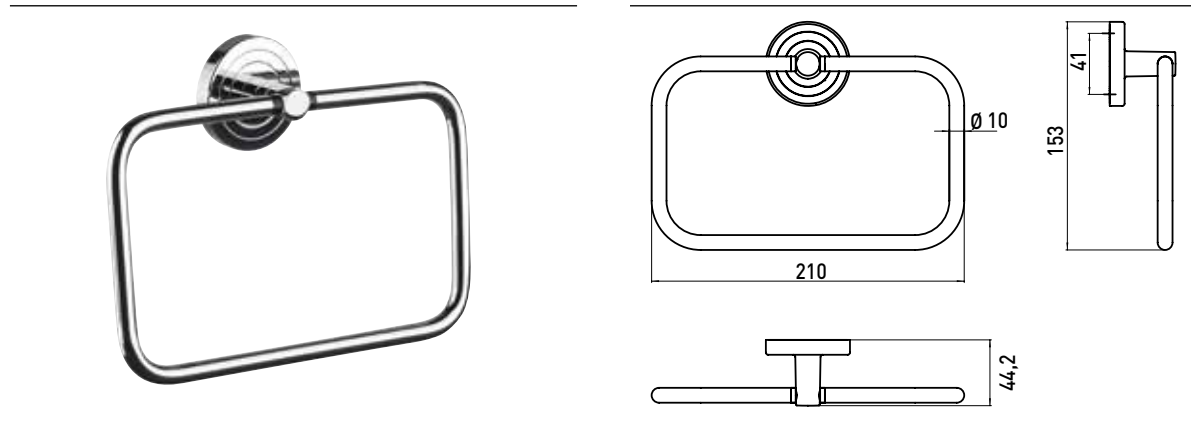

PRODUKTINFORMATION

Handtuchring, beweglich chrom

Art.-Nr.0755 001 00