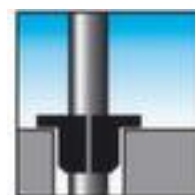

Support de centrage pour drapeau et mât

diamètre 75 mm

Numéro d'article: 300252

Embase pour drapeaux et mâts

Support de centrage pour drapeau et mât

- diamètre 75 mm

Détails techniques

équipement d'extérieur	Accessoires	diamètre	75 mm
Accessoires pour	drapeau et mât	Poids	6,5 kg

Accessoires

300263	Cache pour drapeau et mât, diamètre 75 mm
--------	---