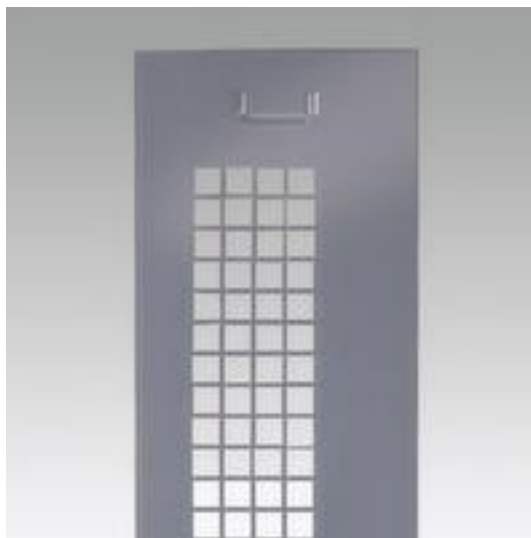

C+P

porte battante perforée

Classic

pour 5 x 2 300 mm compartiments,
pour armoire vestiaire avec banc,
suppl. prix ! commande/livraison
uniquement avec le produit
principal

Numéro d'article: 407068

CLASSIC

porte battante perforée

- pour 5 x 2 300 mm compartiments
- pour armoire vestiaire avec banc
- suppl. prix ! commande/livraison uniquement avec le produit principal

Détails techniques

type de meuble	armoire	compartiments	5 pièce
type d'armoire	Accessoires	largeur de compartiment	300 mm
pour type d'armoire	armoire vestiaire avec banc	supplément de prix	suppl. prix ! commande/livraison uniquement avec le produit principal
type de porte	porte battante perforée	Poids	0,1 kg
largeur	300 mm		