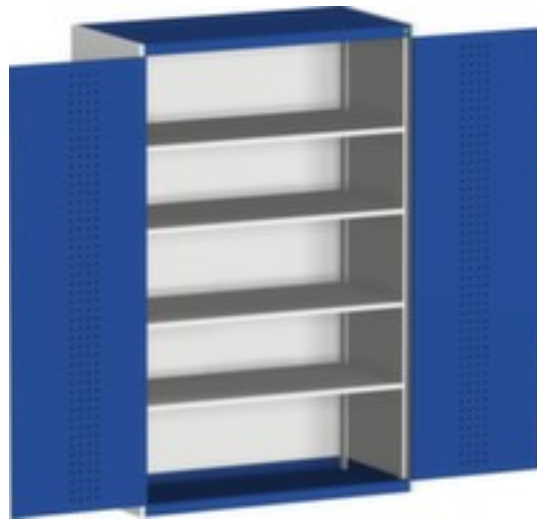

bott **stysteemkast** cubio

hoogte x breedte x diepte 2000 x 1300 x 650 mm, 3 niveaus met Stalen bodem, 2 lade(n), afsluitbaar met 5-punts sluitsysteem, romp met slag- en krasvaste poedercoating in RAL7035 lichtgrijs, front met slag- en krasvaste poedercoating in RAL5010 gentiaanblauw

Artikelnummer: 125963

bott Systeemkast cubio

systeemkast

- hoogte x breedte x diepte 2000 x 1300 x 650 mm
- constructie van plaatstaal
- dubbele openslaande deur met perforaties
- deuren binnen met perforatie
- deuren met verdeckte sluitstang
- deuropeningshoek 180 °
- 3 niveaus met Stalen bodem
- draagvermogen per niveau 160 kg
- 2 lade(n)
- met draaigreep
- afsluitbaar met 5-punts sluitsysteem
- romp met slag- en krasvaste poedercoating in RAL7035 lichtgrijs

- front met slag- en krasvaste poedercoating in RAL5010 gentiaanblauw
- niveaus met corrosiebeschermende zinklaag

Technische details

| | | | |
|-----------------------------|--|-------------------|---------------------------------|
| meubeltype | kast | oppervlak romp | m. poedercoating |
| type kast | systeemkast | oppervlak front | m. poedercoating |
| type deur | dubbele openslaande deur met perforaties | sluitsysteem | 5-punts sluitsysteem |
| hoogte | 2000 mm | materiaal | plaatstaal |
| breedte | 1300 mm | oppervlak legbord | verzinkt |
| diepte | 650 mm | afsluitbaar | ja |
| kast uitrusting | legborden, lades | scheidingswand | nee |
| legbord-/niveautype | Stalen bodem | openingshoek deur | 180 ° |
| legborden / schappen aantal | 3 stuks | greep | draaigreep |
| draagvermogen legbord | 160 kg | verrijdbaar | nee |
| laden aantal | 2 stuks | deur uitvoering | deuren met verdeckte sluitstang |
| kleur romp | lichtgrijs // RAL7035 | deur uitrusting | deuren binnen met perforatie |
| kleur voorkant | gentiaanblauw // RAL5010 | gewicht | 148,6 kg |