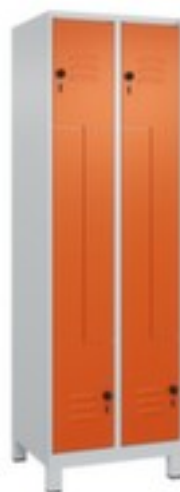

C+P

armoire vestiaire Z

Classic Plus

hauteur x largeur x profondeur 1950 x 600 x 500 mm, largeur compartiment 150 / 300 mm, Verrouillable avec Serrure porte-cadenas de sécurité pour cadenas, soubassement pieds en plastique, corps avec thermolaquage en RAL7035 gris clair, face avant avec thermolaquage en RAL2004 orangé pur

Classic+

Numéro d'article: 259478

armoire vestiaire Z

- hauteur x largeur x profondeur 1950 x 600 x 500 mm
- largeur compartiment 150 / 300 mm
- butée de porte double face
- angle d'ouverture de la porte 110 °
- par compartiment 1 tringle avec 3 doubles crochets coulissants anti-torsion
- porte battante avec porte-étiquette et fentes d'aération
- portes à fleur avec gonds intérieurs
- Chaque porte est équipée de série d'un amortisseur
- Grande stabilité et rigidité grâce à l'augmentation du matériau aux endroits cruciaux et à la structure raffinée BIONIC Steel Frame composée de pliages, d'entretoises et d'espaces

- Verrouillable avec Serrure porte-cadenas de sécurité pour cadenas
- Orifice de ventilation supplémentaire dans le corps
- soubassement pieds en plastique
- structure en acier, soudé de manière stable
- corps avec thermolaquage en RAL7035 gris clair
- face avant avec thermolaquage en RAL2004 orangé pur
- Produit livré livré monté
- Protection anti-effraction conformément au niveau B de la norme DIN 4547-2
- 10 années de garantie