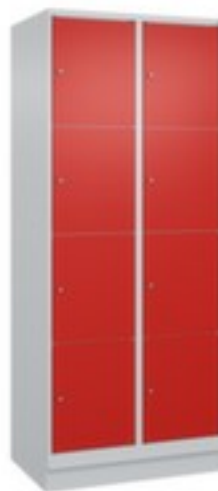

C+P

lockerkast

Classic Plus

hoogte x breedte x diepte 1950 x 800 x 500 mm, met 8 vakken, verdeling 2x4, afsluitbaar met cilinderslot, onderbouw sokkel, romp met moffellak in RAL7035 lichtgrijs, front met moffellak in RAL3020 verkeersrood

Artikelnummer: 260190

Clanic+

lockerkast

- hoogte x breedte x diepte 1950 x 800 x 500 mm
- met 8 vakken, verdeling 2x4
- deuraanslag rechts
- deuropeningshoek 110 °
- openslaande deur
- inliggende deuren met binnenliggende penscharnieren
- Elke deur is standaard uitgerust met een systeem voor gedempte sluiting
- Hoge stabiliteit en torsiestijfheid dankzij materiaalversterking op belangrijke punten en de geavanceerde BIONIC Steel Frame-

structuur bestaande uit vouwen, steunen en tussenruimten

- afsluitbaar met cilinderslot
- onderbouw sokkel
- constructie van staal, stevig gelast
- romp met moffellak in RAL7035 lichtgrijs
- front met moffellak in RAL3020 verkeersrood
- Leveringstoestand voorgemonteerd
- inbraakwerend conform niveau B volgens DIN 4547-2
- 10 jaar garantie

Technische details

hoogte onderbouw	100 mm	kleur voorkant	verkeersrood // RAL3020
meubeltype	kast	oppervlak romp	gemoffeld
type kast	lockerkast	oppervlak front	gemoffeld
hoogte	1950 mm	type deur	openslaande deur
breedte	800 mm	deuraanslag	rechts
diepte	500 mm	openingshoek deur	110 °
kast uitrusting	vakken	opstelling	wand
vakken aantal	8 stuks	levering	voorgemonteerd
verdeling vakken	2x4	garantie	10 jaar
onderbouw	sokkel	deur uitvoering	inliggend, binnenliggende penscharnieren
afsluitbaar	ja	stabiliteit / versterking / vers	vouwen, steunen
sluitsysteem	cilinderslot	deurdemping	ja
materiaal	staal	norm	niveau B volgens DIN 4547-2 Inbraakwerend
materiaal verwerking	gelast	gewicht	47,7 kg
kleur romp	lichtgrijs // RAL7035		