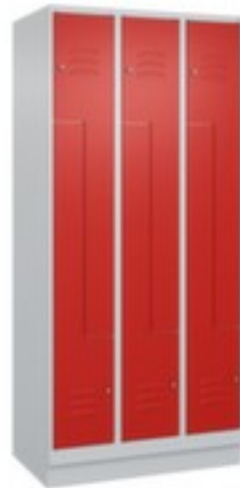

C+P

Z-garderobekast

Classic Plus

hoogte x breedte x diepte 1950 x 900 x 500 mm, 6 vak(ken), vak breedte 150 / 300 mm, Afsluitbaar met cilinderslot, onderbouw sokkel, romp met moffellak in RAL7035 lichtgrijs, front met moffellak in RAL3020 verkeersrood

Artikelnummer: 261829

Classic+

Z-garderobekast

- hoogte x breedte x diepte 1950 x 900 x 500 mm
- 6 vak(ken)
- vak breedte 150 / 300 mm
- deuraanslag beide zijden
- deuropeningshoek 110 °
- per vak een kledingstang met 3 niet verdraaibare dubbele schuifhaken
- openslaande deur met etikettenlijst en ventilatiesleuven
- inliggende deuren met binnenliggende penscharnieren
- Elke deur is standaard uitgerust met een systeem voor gedempte sluiting
- Hoge stabiliteit en torsiestijfheid dankzij materiaalversterking op

Technische details

geschikt voor (gebruik)	ruimtebesparende oplossing	kledingstang	ja
meubeltype	kast	kleerhaak	3 stuks
type kast	locker	type deur	openslaande deur met etikettenlijst en ventilatiesleuven
vakken	6 stuks	deuraanslag	beide zijden
hoogte	1950 mm	deur uitvoering	inliggend, binnenliggende penscharnieren
breedte	900 mm	openingshoek deur	110 °
diepte	500 mm	opstelling	wand
breedte vak	150-300 mm	levering	voorgemonteerd
onderbouw	sokkel	garantie	10 jaar
afsluitbaar	ja	titel kasten	\$B Z-locker \$\$ \$M
sluitsysteem	cilinderslot	milieuvoordeel (verpakking)	Lockers van C + P zijn gemaakt van staal, een duurzaam en sterk materiaal. De aanpak van duurzaamheid strekt zich uit van produc
materiaal	staal	kleur onderbouw	lichtgrijs // RAL7035
materiaal verwerking	gelast	ventilatie	behuizing en front
kleur romp	lichtgrijs // RAL7035	stabiliteit/versteviging/schoren	vouwen, steunen
kleur voorkant	verkeersrood // RAL3020	deurdemping	ja
oppervlak romp	gemoffeld	norm	niveau B volgens DIN 4547-2 Inbraakwerend
oppervlak front	gemoffeld	gewicht	50,9 kg
kast uitrusting	kledingstang, haken		