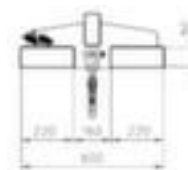

Bauer lastarm

draagvermogen 1000 kg, lengte x breedte 1600 - 2500 x 600 mm, kraanarm 6-voudig uittrekbaar, tot 25° in helling verstelbaar, van staal gelakt in RAL 5012 lichtblauw

Artikelnummer: 525858

Bauer Lastarm

Telescoperbare arm

lastarm

- draagvermogen 1000 kg
- lengte x breedte 1600 - 2500 x 600 mm
- inrijhoogte x inrijbreedte 80 x 220 mm
- afstand vorkloffen 160 mm
- Met afglijdbeveiliging
- kraanarm 6-voudig uittrekbaar, tot 25° in helling verstelbaar
- met 1 haak
- Niet kraanbaar
- van staal gelakt in RAL 5012 lichtblauw

Technische details

hijswerktuig	hijswerktuig	hoogte vorkloffen	80 mm
hijswerktuigtype	lastopname	breedte vorkloffen	220 mm
last-handling	stapelaar- aanbouwapparaat	afstand vorkkoker	160 mm
stapelaar-	lastarm	materiaal	staal

aanbouwapparaat			
draagvermogen (max.)	1000 kg	oppervlak	gelakt
lengte	1600-2500 mm	kleur	blauw // RAL 5012
breedte	600 mm	kleur uitvoering	blauw // RAL 5012
arm functie	6-voudig uittrekbaar, tot 25° in helling verstelbaar	veiligheidsuitrusting hijswerktu	afglijdbeveiliging
last-handling uitrusting	1 haak	gewicht	62 kg
kraanbaar	Niet kraanbaar		