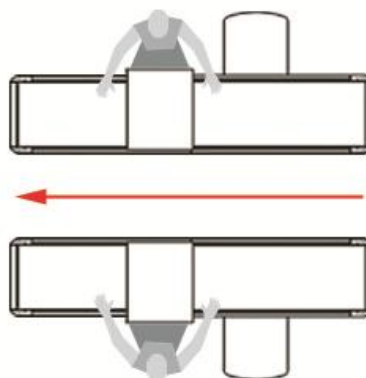

Rozměry pokladních boxů KM100

Provedení pokladních boxů KM100 – pravé a levé

KM100.020 – provedení pravé

KM100.010 – provedení levé