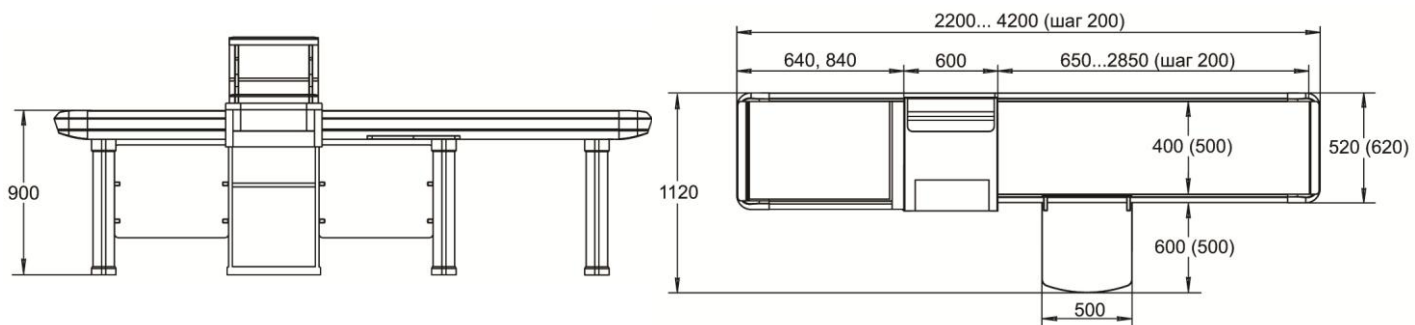

Rozměry pokladních boxů KM100

Provedení pokladních boxů KM100 – pravé a levé

KM100.020 – provedení pravé

KM100.010 – provedení levé