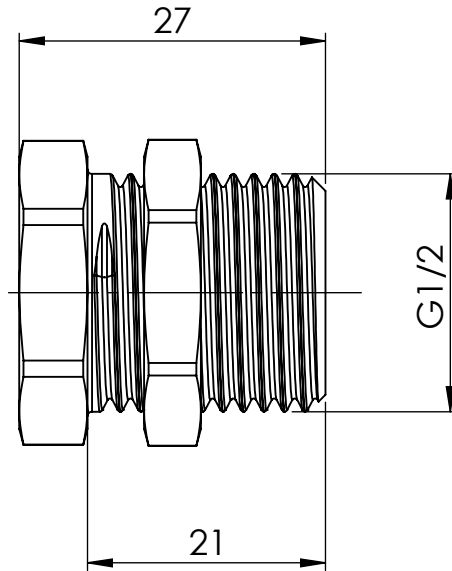

B

B

C

C

D

D

		Maßstab / Scale: 1.5:1	
		Material: CW 614N (CuZn39Pb3)	
		Benennung / Designation: Schottnippel Bulkhead nipple	
		Artikelnummer / item number: 136287	Status
		Typ-Nr.: MS2321238	Version
			Format A4
			Blatt / von sheet / of 1 / 2