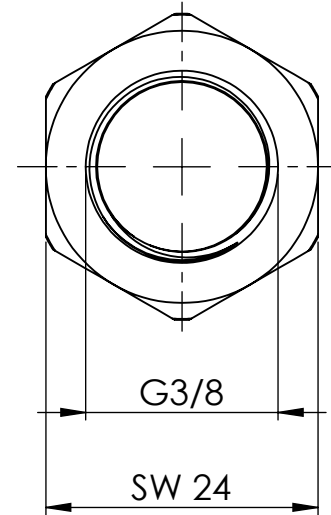

B

B

C

C

D

D

		Maßstab / Scale: 1.5:1	
		Material: CW 614N (CuZn39Pb3)	
		Benennung / Designation: Schottnippel Bulkhead nipple	
		Artikelnummer / item number: 136287	Status
		Typ-Nr.: MS2321238	Version
			Format A4
			Blatt / von sheet / of 1 / 2