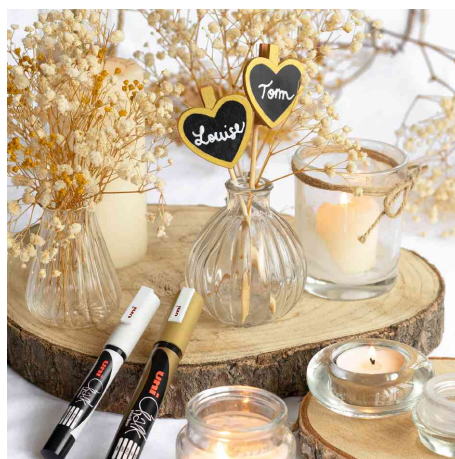

uni-ball

Marqueur craie Chalk marker PWE8K PF, étui

- adapté pour tableaux blancs et noirs
 - utilisable à l'extérieur et résistant à la pluie
 - s'efface avec un chiffon humide
 - le rendu de la craie sans poussière
 - capuchon à la couleur du tracé
 - couleurs très lumineuses
 - dans un étui 0% plastique
- **code 5654907** - conditionné: 3 pièces, assorti dans les couleurs: 2 x blanc, 1 x jaune fluo

Exemples d'utilisation:

- pour marquer et dessiner des fenêtres, panneaux publicitaires, tableaux d'école et tableaux de menus
- utilisable aussi à l'extérieur, par ex. les cartes de menus ou les stop-trottoir
- utilisable aussi sur les surfaces en verres, par ex. sur les pare-brises des voitures pour afficher les prix
- pour marquer les tableaux magnétique en verre

Adapté pour:

- gastronomie
- écoles
- écoles maternelles
- universités

Marqueur craie Chalk marker PWE8K PF, étui de 3

Exemples d'utilisation

Exemples d'utilisation

| Produit | Modèle | Largeur de tracé | Couleur du tracé | Couleur du corps | Conditionné | Numéro de fabricant | Code |
|---------------------------|------------------|------------------|------------------|------------------|-------------|---------------------|---------|
| Marqueur craie PWE8K/3 PF | pointe biseautée | 8,0 mm | assorti | | 3 | PWE8K/3PFASS17 | 5654907 |