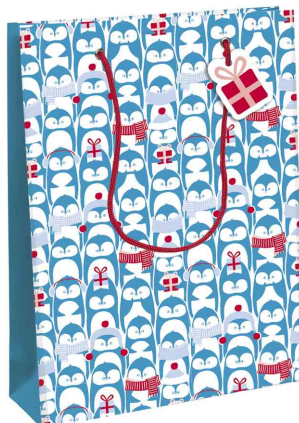

Clairefontaine

Sac cadeau de Noël "Pinguine"

- papier couché, 210 g/m²
- avec cordelette et étiquette cadeau

Vous trouverez le papier d'emballage correspondant sur notre site internet !

Sac cadeau de Noël "Pinguine", petit

Sac cadeau de Noël "Pinguine", moyen

Sac cadeau de Noël "Pinguine", grand

Produit	Modèle	Format	Conditionné	Numéro de fabricant	Code
Sac cadeau de Noël "Pinguine"	petit	(L)215 x (P)102 x (H)253 mm		X-30918-3C	87002098
Sac cadeau de Noël "Pinguine"	moyen	(L)265 x (P)140 x (H)330 mm		X-30915-2C	87002097
Sac cadeau de Noël "Pinguine"	grand	(L)373 x (P)118 x (H)275 mm		X-30912-6C	87002096