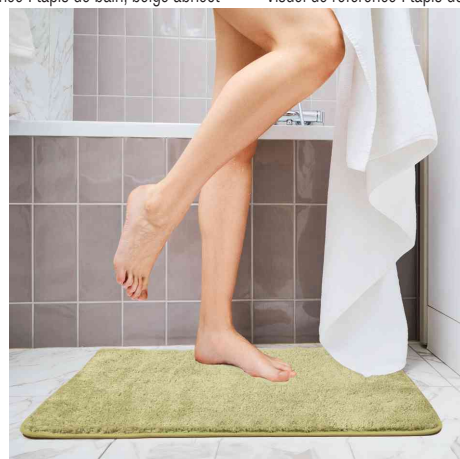

Visuel de référence : tapis de bain, kiwi