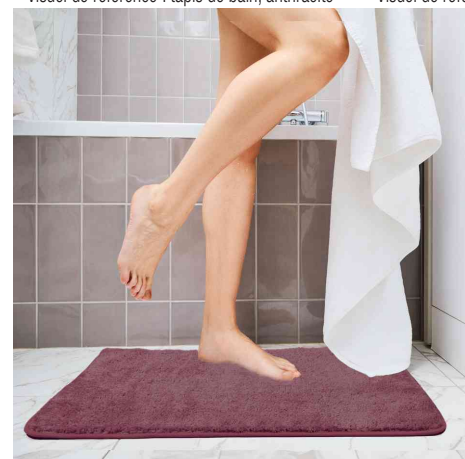

Tapis de bain, en microfibre

- matériau du velours : 100 % polyester
- matériau du support : 100 % polypropylène
- matériau du dos : TPR
- dos revêtu d'une couche antidérapante
- lavable à 30 degrés
- dans un sac en polyéthylène

Adapté pour :

- hôtels, bien-être & cosmétique

Visuel de référence : tapis de bain, anthracite

Visuel de référence : tapis de bain, beige abricot

Visuel de référence : tapis de bain, bleu jean

Visuel de référence : tapis de bain, blush