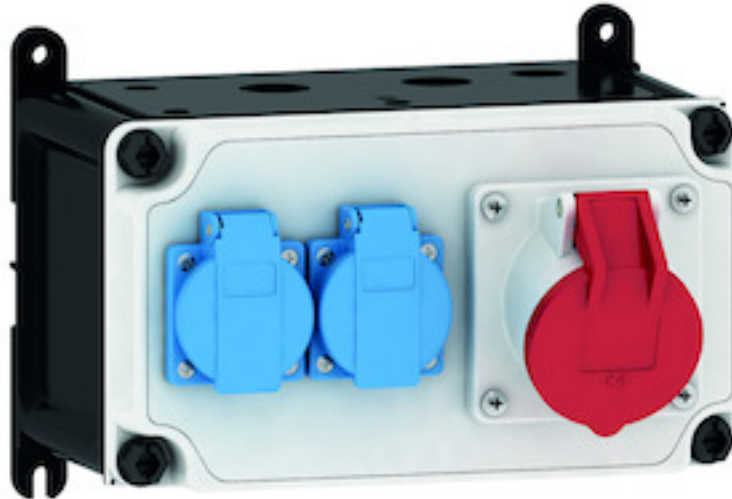

## Wandverteiler Kunststoff - VARIABOX - S

Artikelbeschreibung	
BALS-Art.-Nr	89004
EAN	4024941205375
Produktgruppe	VARIABOX - S
Gehäuse	hochwertiges, schlagfestes Kunststoffgehäuse (PBT) plombierbar, mit Außen und Innenbefestigung, Oberteil gerade, Absicherung auf vorziehbarer Tragschiene montiert, Deckelschrauben unverlierbar, Absicherungselemente angeordnet unter durchsichtiger Betätigungsklappe mit bedienerfreundlicher OTC Mechanik (one touch close)
Bestückung	2 x Schutzkontaktsteckdose 16A 230V IP54 blau 1 x CEE-Steckdose 16A 400V 5p 6h IP44 geneigt
Absicherung/Schutzmaßnahme	keine

<b>Artikelbeschreibung</b>	
Leitungseinführung/Anschlussmöglichkeit	1 x M12, 1 x M20, 2 x M25 oben  1 x M12, 1 x M20, 2 x M25 unten  1 x Reihenklemme 5x6 mm <sup>2</sup>
Zusätzliche Informationen	Anschlussfertig verdrahtet.
Vorschriften / Normen	DIN EN 61439
Schutzart	IP44
Gerätefarbe	Gehäuseoberteil grau RAL 7035, Gehäuseunterteil schwarz RAL 9005
Geräte-Höhe	130mm
Geräte-Breite	230mm
Geräte-Tiefe	145mm
RDF-Faktor	1
Nennstrom InA	16

Tiefenmaß/ depth X (mm)

Bezeichnung/ with	IP44	IP67
OTC-Klappe/ OTC operating window	180	180
Schutzk. Steckdose/domestic socket	162	205
CEE 16A 3p	200	200
CEE 16A 4p	204	202
CEE 16A 5p	207	205
CEE 32A 3p/4p	211	213
CEE 32A 5p	213	214
CEE 63A 3p/4p/5p	229	231