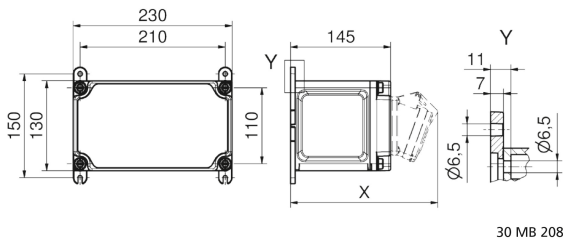

## Wandverteiler Kunststoff - VARIABOX - S

Artikelbeschreibung	
BALS-Art.-Nr	89004
EAN	4024941205375
Produktgruppe	VARIABOX - S
Gehäuse	hochwertiges, schlagfestes Kunststoffgehäuse (PBT) plombierbar, mit Außen und Innenbefestigung, Oberteil gerade, Absicherung auf vorziehbarer Tragschiene montiert, Deckelschrauben unverlierbar, Absicherungselemente angeordnet unter durchsichtiger Betätigungsklappe mit bedienerfreundlicher OTC Mechanik (one touch close)
Bestückung	2 x Schutzkontaktsteckdose 16A 230V IP54 blau 1 x CEE-Steckdose 16A 400V 5p 6h IP44 geneigt
Absicherung/Schutzmaßnahme	keine

<b>Artikelbeschreibung</b>	
Leitungseinführung/Anschlussmöglichkeit	1 x M12, 1 x M20, 2 x M25 oben  1 x M12, 1 x M20, 2 x M25 unten  1 x Reihenklemme 5x6 mm <sup>2</sup>
Zusätzliche Informationen	Anschlussfertig verdrahtet.
Vorschriften / Normen	DIN EN 61439
Schutzart	IP44
Gerätefarbe	Gehäuseoberteil grau RAL 7035, Gehäuseunterteil schwarz RAL 9005
Geräte-Höhe	130mm
Geräte-Breite	230mm
Geräte-Tiefe	145mm
RDF-Faktor	1
Nennstrom InA	16

<b>Logistikdaten</b>	
Einzelgewicht	1,774 kg / Stück
Verpackungsart	Karton
Inhaltsmenge	1 ST
EAN	4024941205375
Länge	170 mm
Breite	270 mm

Logistikdaten	
Höhe	255 mm
Gewicht	2,015 kg
Volumen	11.704,5 ccm

Tiefenmaß/ depth X (mm)

Bezeichnung/ with	IP44	IP67
OTC-Klappe/ OTC operating window	180	180
Schutzk. Steckdose/domestic socket	162	205
CEE 16A 3p	200	200
CEE 16A 4p	204	202
CEE 16A 5p	207	205
CEE 32A 3p/4p	211	213
CEE 32A 5p	213	214
CEE 63A 3p/4p/5p	229	231