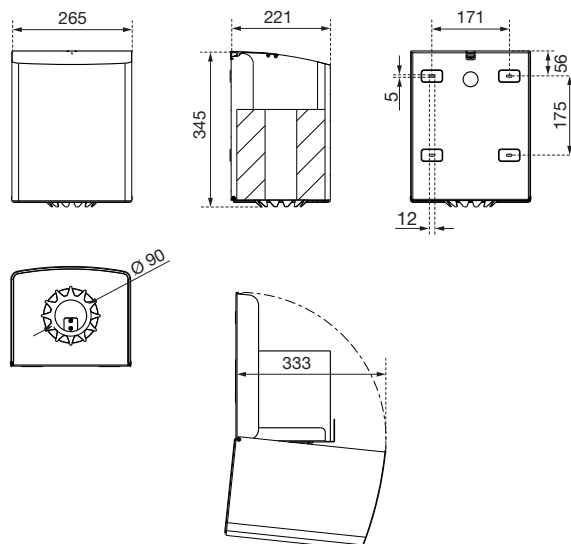

ART. 60-118

ROLLENHANDTUCHSPENDER

SERIE ALPHA

AIR-WOLF GmbH
Waschraum- und Hygienetechnik
Unterhacher Strasse 75
D-81737 München

Telefon +49 (89) 420790-10
Telefax +49 (89) 420790-70
air-wolf@air-wolf.de
www.air-wolf.de

Ein Unternehmen der
Wolf-Gruppe

AIR-WOLF

AUSSCHREIBUNGSTEXT

Rollenhandtuchspender, frei befüllbar mit Papierrollen mit Innenabwicklung (Center-Pull), Edelstahl gebürstet, Befüllung von vorne durch Herabklappen des Gehäuses, Papierentnahme über Abrisskante nach unten, Oberseite gegen das Ablegen von Abfall gerundet, mit Einheitsschloss, Vier-Punkt-Befestigung, inklusive Befestigungsmaterial und Schlüssel, für Aufputzmontage

ABMESSUNGEN

H x B x T	345 x 265 x 221 mm
Rollenhöhe	max. 250 mm
Rollendurchmesser	max. 230 mm
Gewicht	4,6 kg

EINSATZGEBIETE

Die Einsatzgebiete von Rollenhandtuchspendern liegen vor allem dort, wo man Papier hygienisch und diebstahlsicher aufbewahren will und es hauptsächlich zur Reinigung verwendet: in der Lebensmittelverarbeitung, im Handwerk oder in Sonnenstudios. Natürlich können Rollenhandtücher auch zum Händetrocknen verwendet werden, doch raten wir aufgrund des vergleichsweise hohen Papierverbrauchs davon ab und empfehlen stattdessen gefaltete Papierhandtücher oder Warmluft-Händetrockner.

MONTAGETIPP

Menschen haben es oft eilig und vermeiden Umwege. Installieren Sie Rollenhandtuchspender und dazugehörige Abfallbehälter möglichst übereinander.

ALTERNATIVE OBERFLÄCHENAUSFÜHRUNGEN

AIR-WOLF Rollenhandtuchspender
Edelstahl weiß beschichtet, Art. 60-116

AIR-WOLF Rollenhandtuchspender
Edelstahl mattschwarz beschichtet, Art. 60-117