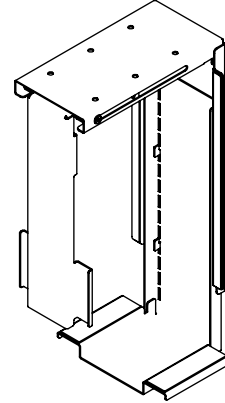

32.313

Viewmate Computerhalterung - Schreibtisch 313

Diese starre Computerhalterung wird unter dem Schreibtisch angebracht und hält den Computer vom Fußboden fern. Dadurch ist der Computer wesentlich weniger Staub ausgesetzt und ist leichter zu erreichen und zu warten. Die Computerhalterung ist an der Oberseite, die unter den Schreibtisch kommt, mit Klebeband versehen. Befestigen Sie sie ganz einfach mit "kleben und schrauben" an Ihrem Schreibtisch.

- Für Montage unter Schreibtisch
- Klebeband erleichtert die Anbringung (kleben und schrauben)
- Max. Abmessungen (B x T x H): 335 x 203 x 627 mm

- Für nahezu jeden Computer zwischen 50 - 275 mm Breite und 380 - 580 mm Höhe
- Höhe und Breite verstellbar
- Max. Tragkraft 20 kg
- Geliefert mit allen erforderlichen Befestigungsmitteln

viewmate

vertikal

50 - 275 mm (1,9 - 10,8")

380 - 580 mm (14,9 - 22,8")

20 kg

Viewmate Computerhalterung - Schreibtisch 313

2017/04/20

32.313

450 x 200 x 300 mm

1 pcs

schwarz

4 kg

805410323134