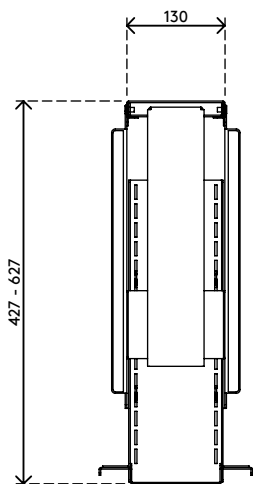

32.313

Viewmate Computerhalterung - Schreibtisch 313

Diese starre Computerhalterung wird unter dem Schreibtisch angebracht und hält den Computer vom Fußboden fern. Dadurch ist der Computer wesentlich weniger Staub ausgesetzt und ist leichter zu erreichen und zu warten. Die Computerhalterung ist an der Oberseite, die unter den Schreibtisch kommt, mit Klebeband versehen. Befestigen Sie sie ganz einfach mit "kleben und schrauben" an Ihrem Schreibtisch.

- Für Montage unter Schreibtisch
- Klebeband erleichtert die Anbringung (kleben und schrauben)
- Max. Abmessungen (B x T x H): 335 x 203 x 627 mm

- Für nahezu jeden Computer zwischen 50 - 275 mm Breite und 380 - 580 mm Höhe
- Höhe und Breite verstellbar
- Max. Tragkraft 20 kg
- Geliefert mit allen erforderlichen Befestigungsmitteln

viewmate

vertikal

50 - 275 mm (1,9 - 10,8")

380 - 580 mm (14,9 - 22,8")

20 kg

Viewmate Computerhalterung - Schreibtisch 313

2017/04/20

32.313

450 x 200 x 300 mm

1 pcs

schwarz

4 kg

805410323134