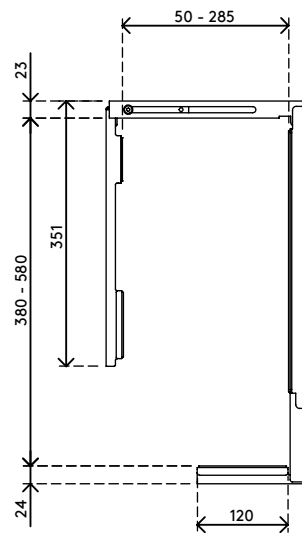

32.313

Viewmate Computerhalterung - Schreibtisch 313

Diese starre Computerhalterung wird unter dem Schreibtisch angebracht und hält den Computer vom Fußboden fern. Dadurch ist der Computer wesentlich weniger Staub ausgesetzt und ist leichter zu erreichen und zu warten. Die Computerhalterung ist an der Oberseite, die unter den Schreibtisch kommt, mit Klebeband versehen. Befestigen Sie sie ganz einfach mit "kleben und schrauben" an Ihrem Schreibtisch.

- Für Montage unter Schreibtisch
- Klebeband erleichtert die Anbringung (kleben und schrauben)
- Max. Abmessungen (B x T x H): 335 x 203 x 627 mm

- Für nahezu jeden Computer zwischen 50 - 275 mm Breite und 380 - 580 mm Höhe
- Höhe und Breite verstellbar
- Max. Tragkraft 20 kg
- Geliefert mit allen erforderlichen Befestigungsmitteln

viewmate

vertikal

50 - 275 mm (1,9 - 10,8")

380 - 580 mm (14,9 - 22,8")

20 kg

Viewmate Computerhalterung - Schreibtisch 313

2017/04/20

32.313

450 x 200 x 300 mm

1 pcs

schwarz

4 kg

805410323134