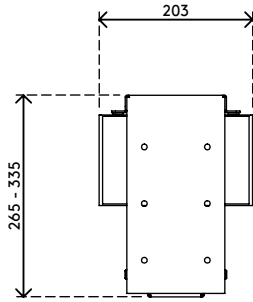

32.313

Viewmate Computerhalterung - Schreibtisch 313

Diese starre Computerhalterung wird unter dem Schreibtisch angebracht und hält den Computer vom Fußboden fern. Dadurch ist der Computer wesentlich weniger Staub ausgesetzt und ist leichter zu erreichen und zu warten. Die Computerhalterung ist an der Oberseite, die unter den Schreibtisch kommt, mit Klebeband versehen. Befestigen Sie sie ganz einfach mit "kleben und schrauben" an Ihrem Schreibtisch.

- Für Montage unter Schreibtisch
- Klebeband erleichtert die Anbringung (kleben und schrauben)
- Max. Abmessungen (B x T x H): 335 x 203 x 627 mm

- Für nahezu jeden Computer zwischen 50 - 275 mm Breite und 380 - 580 mm Höhe
- Höhe und Breite verstellbar
- Max. Tragkraft 20 kg
- Geliefert mit allen erforderlichen Befestigungsmitteln

viewmate

vertikal

50 - 275 mm (1,9 - 10,8")

380 - 580 mm (14,9 - 22,8")

20 kg

Viewmate Computerhalterung - Schreibtisch 313

2017/04/20

32.313

450 x 200 x 300 mm

1 pcs

schwarz

4 kg

805410323134