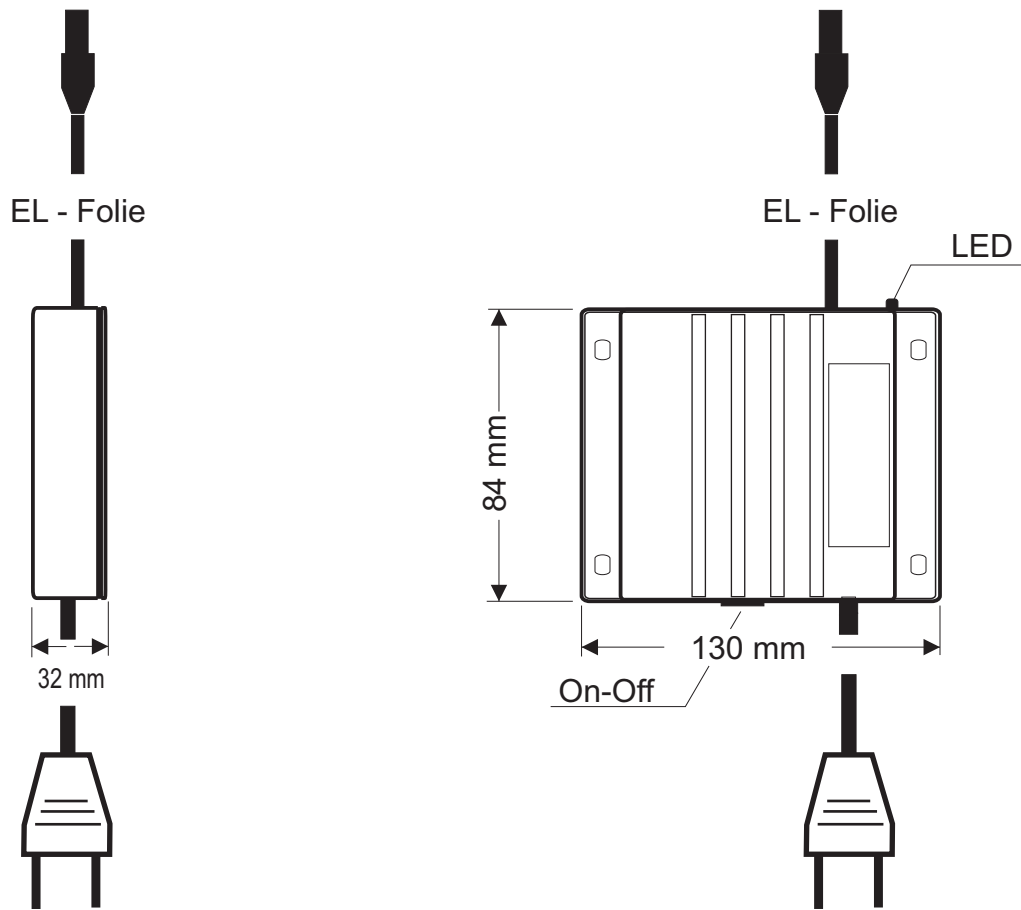

EL-Inverter Modell PA 2500

Techn. Daten:

Modell:	PA 2500
Gewicht:	ca.:0,45 Kg
Input:	AC 220-240V, 50 - 60 Hz,
Output:	AC 130 V 600 Hz
Prüfzeichen:	CE
Funktionen:	An/Aus
EL-Folie:	1200 - 2500 cm ² , je nach Folienkapazität