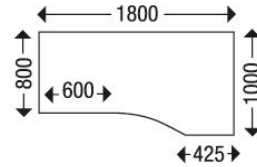

**Artikelnummer:** 296710

**Kurzbeschreibung:** Schäfer Shop Genius  
Freiformschreibtisch MODENA FLEX, C-Fuss-  
Rechteckrohr, B 1800 mm, Ansatz rechts,  
Ahorn/weissalu

**Langbeschreibung:** Der Freiformschreibtisch MODENA FLEX ist mit Rechts- oder Linksansatz im Schäfer Shop bestellbar. Die 1800 mm breite Tischplatte bietet viel Arbeitsfläche und ruht optisch frei schwebend auf dem C-Fuss-Rechteckrohr-Gestell des Freiformschreibtischs MODENA FLEX. Flexibel einsetzbar, qualitativ hochwertig und schnörkellos designed, bietet Ihnen der Freiformtisch MODENA FLEX viele Stell- und Einrichtungsmöglichkeiten. Sie erhalten den Schreibtisch mit Ansatz rechts oder links. Die Tischplatte ist vorne leicht gebogen, was sowohl optisch attraktiv ist als auch funktional, denn Sie gewinnen dadurch mehr Bewegungsspielraum. Mit Melaminharz beschichtet und mit einem Kunststoffumleimer an den Kanten abgeschlossen, ist die 25 mm starke Tischplatte aus E1 Gütefeinspanplatte sehr robust und pflegeleicht. Praktisch sind die Durchlässe für Kabel, die in die Tischplatte integriert sind. Mit dem Schäfer Dekorsystem haben Sie die Möglichkeit, genau die für Sie und Ihre bestehende Büroeinrichtung passende Tischplatte auszuwählen. Container und Schränke, die Sie bündig an den Tisch anstellen können, finden Sie ebenfalls im Schäfer Shop-Sortiment. Das weissalufarbene C-Fuss-Rechteckrohr-Gestell ist aus pulverbeschichtetem Stahl gefertigt und lässt sich von 650 bis 850 mm in der Höhe variieren. Nutzen Sie auch das passende, optional bestellbare Schäfer Shop-Zubehör für den Freiformschreibtisch MODENA FLEX, dazu gehören z. B. CPU-Halterungen, Blenden oder Kabelkanäle. C-Fuss-Rechteckrohr-Gestell, aus hochwertigem Stahl, pulverbeschichtet in Weissalu (RAL 9006) 20 mm Raster-Höhenverstellung von 650 - 850 mm Tischplatten aus E1 Gütefeinspanplatte, 25 mm, melaminharzbeschichtet, 2 mm Kantenumleimer, mit Kabeldurchlässen Gestell-Seitenteile n-förmig, Seitenteile mit nach innen versetztem/n Tischbein/Tischbeinen, einseitig, sind optional bestellbar Freiformschreibtisch mit Ansatz rechts oder links Schäfer-Dekorsystem Made in Germany Montage inklusive Optional bestellbares Zubehör: Kabelkanäle, Blenden, CPU-Halter und Druckertablar Masse: B 1800 mm x T 800/1000 mm