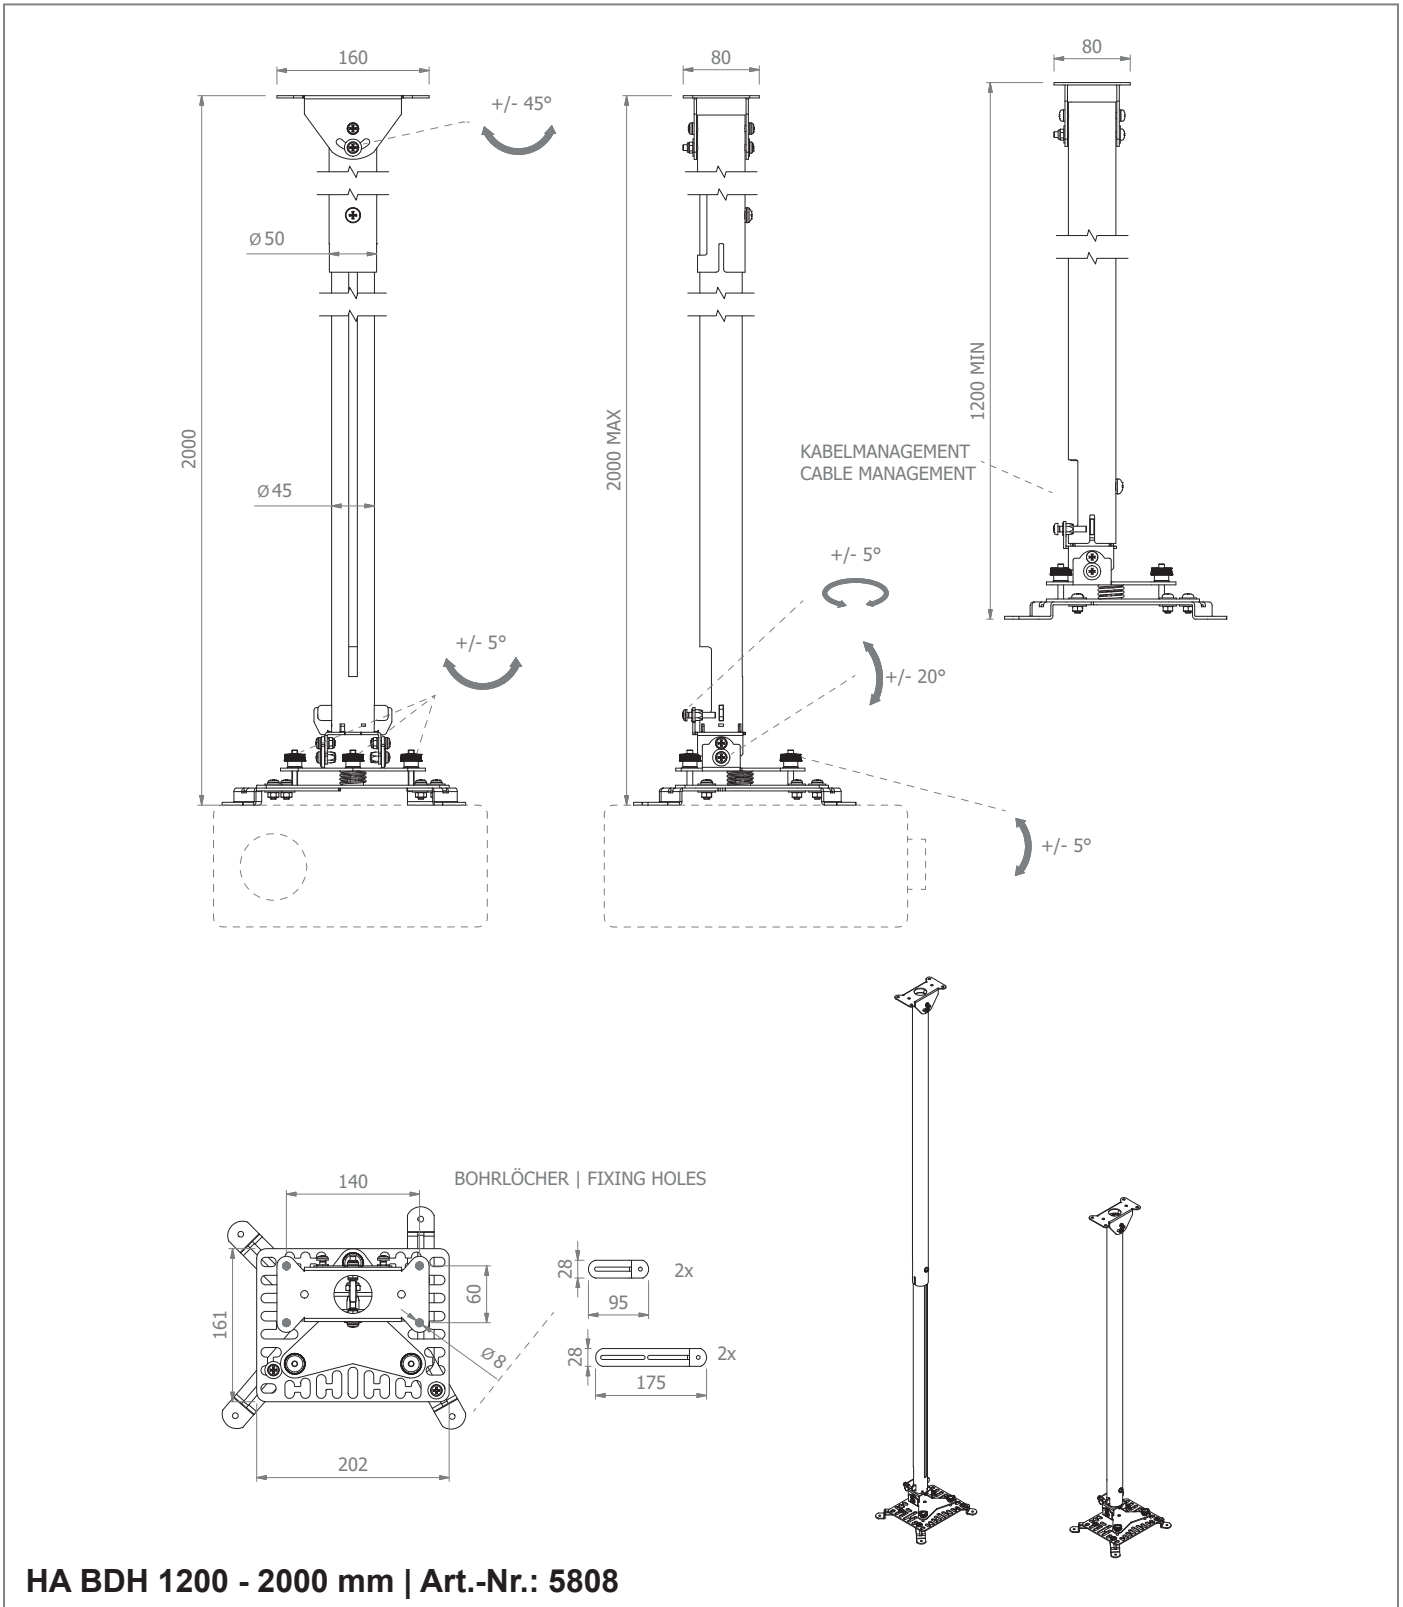

HA BDH-Serie

Beamer-Deckenhalterung

HA BDH 1200 - 2000 mm | Art.-Nr.: 5808