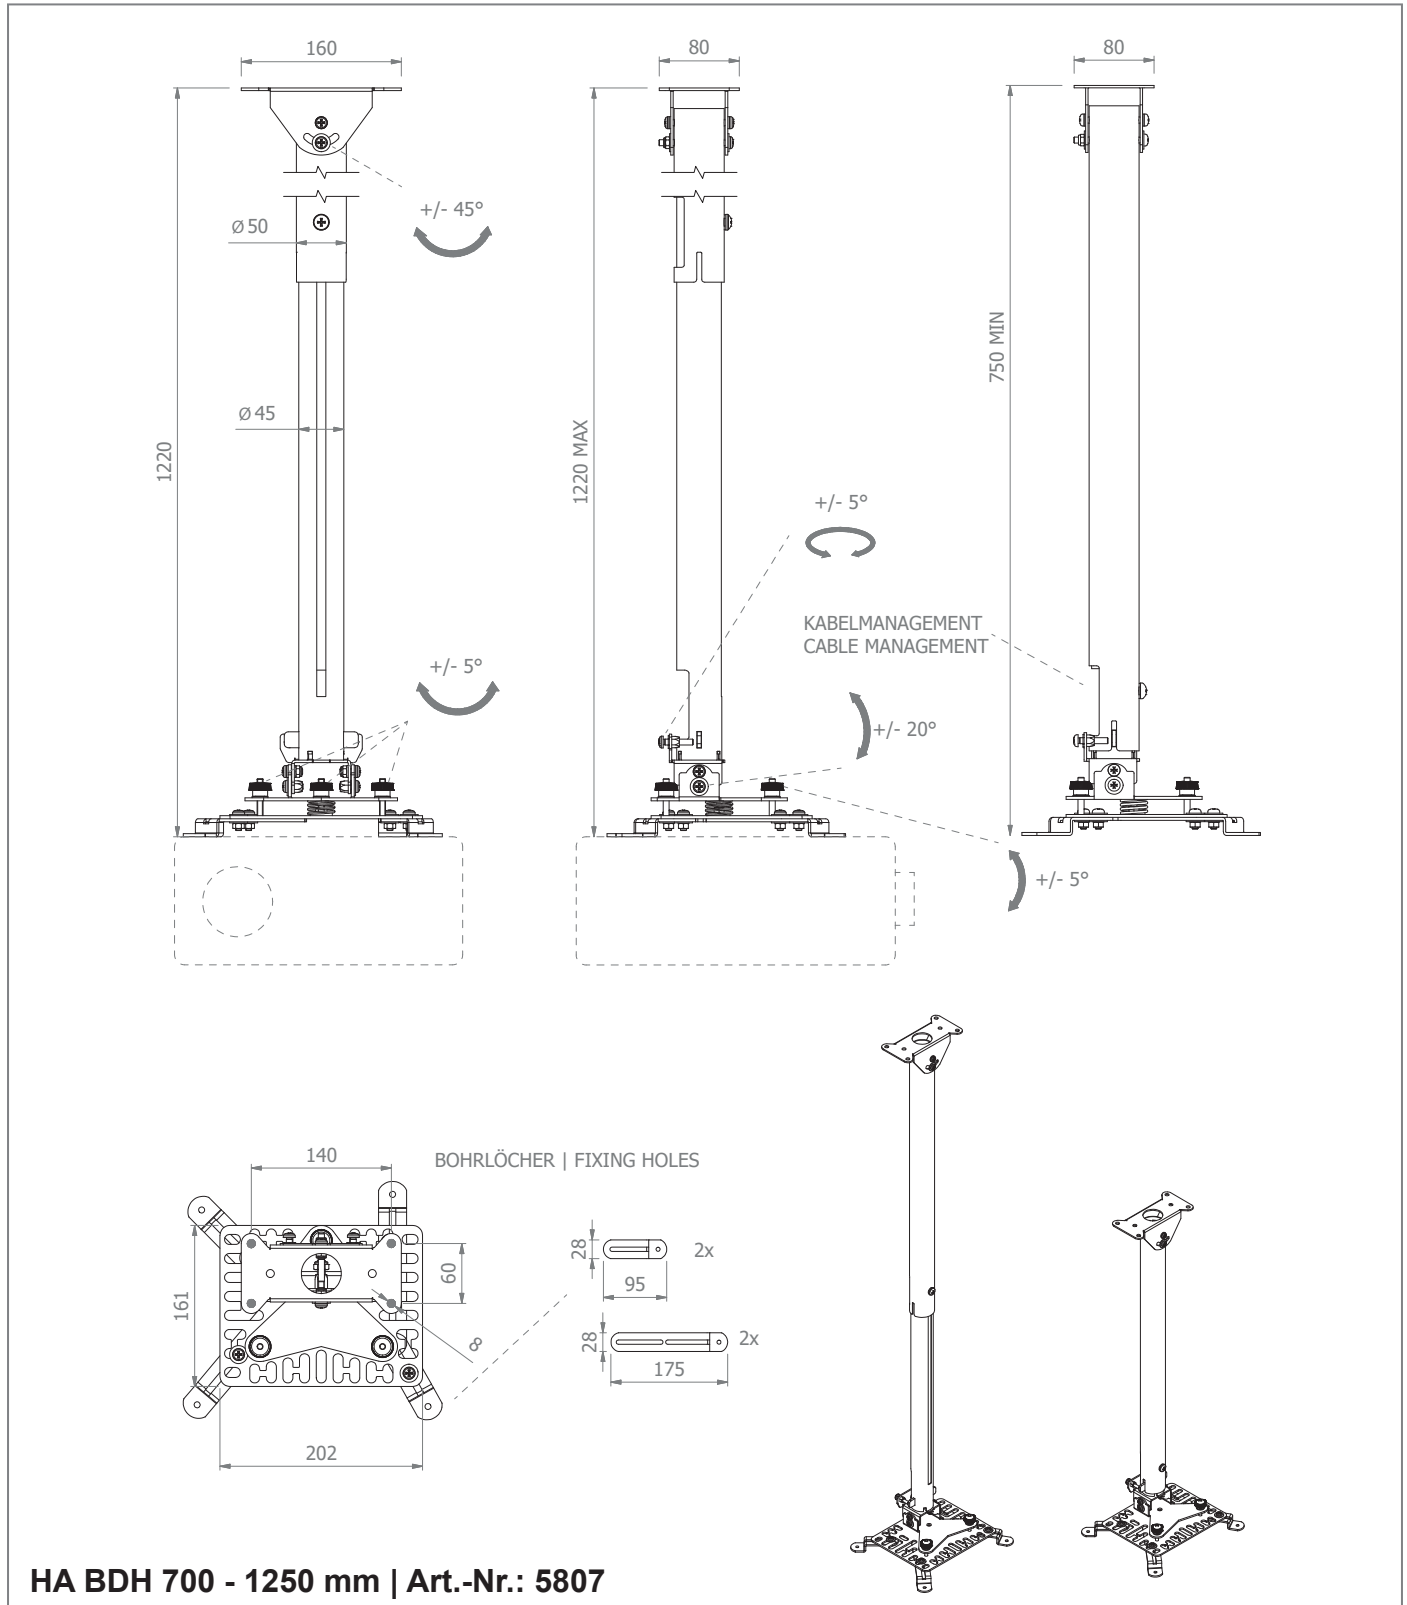

HA BDH-Serie

Beamer-Deckenhalterung

HA BDH 700 - 1250 mm | Art.-Nr.: 5807