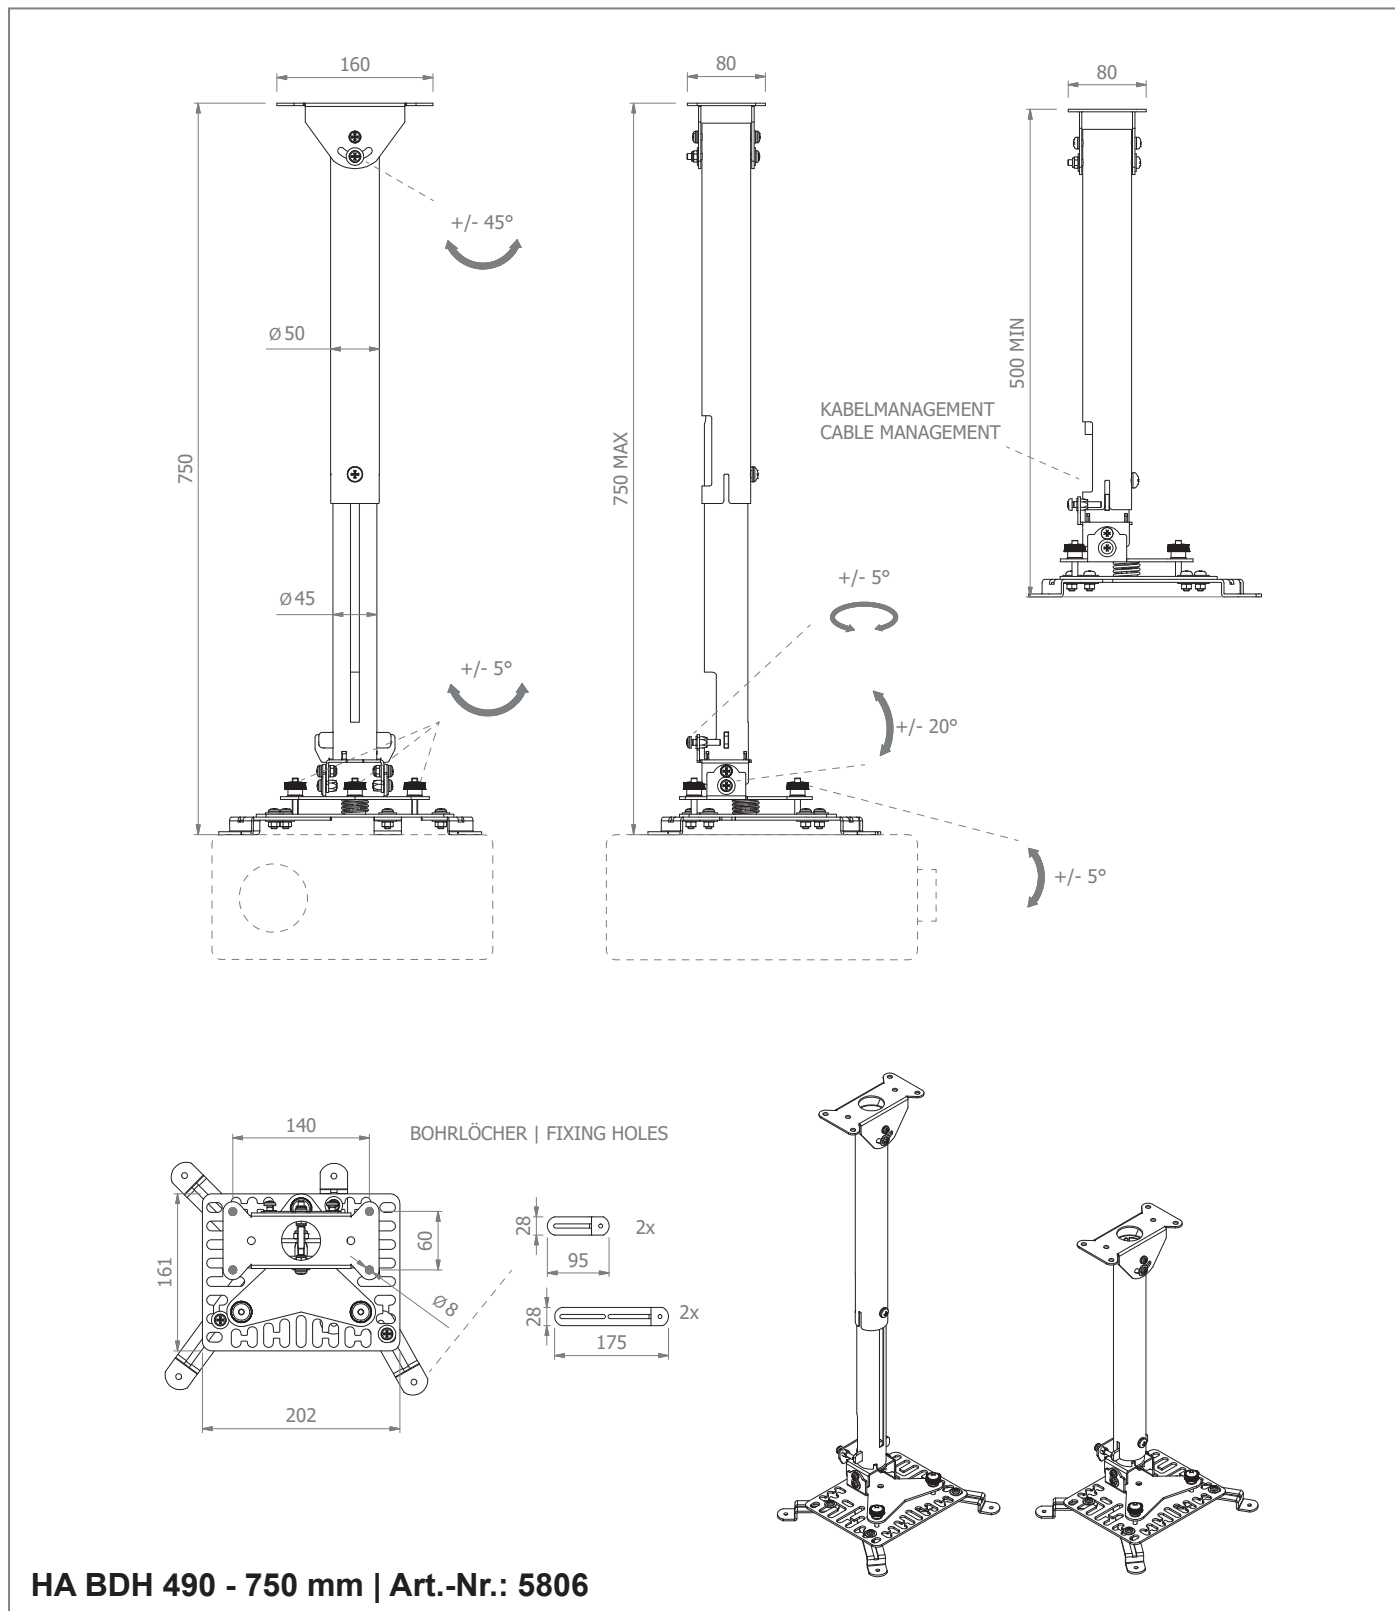

HA BDH-Serie

Beamer-Deckenhalterung

HA BDH 490 - 750 mm | Art.-Nr.: 5806

Technische Änderungen vorbehalten | Dieses Dokument ist Eigentum der HAGOR Products GmbH. Weitergabe sowie Vervielfältigung dieses Dokuments, Verwertung und Mitteilung seines Inhalts sind verboten, soweit nicht ausdrücklich gestattet. Zuwiderhandlung verpflichtet zu Schadenersatz. Alle Rechte für den Fall der Patent-, Gebrauchsmuster- oder Geschmacksmustereintragung vorbehalten.