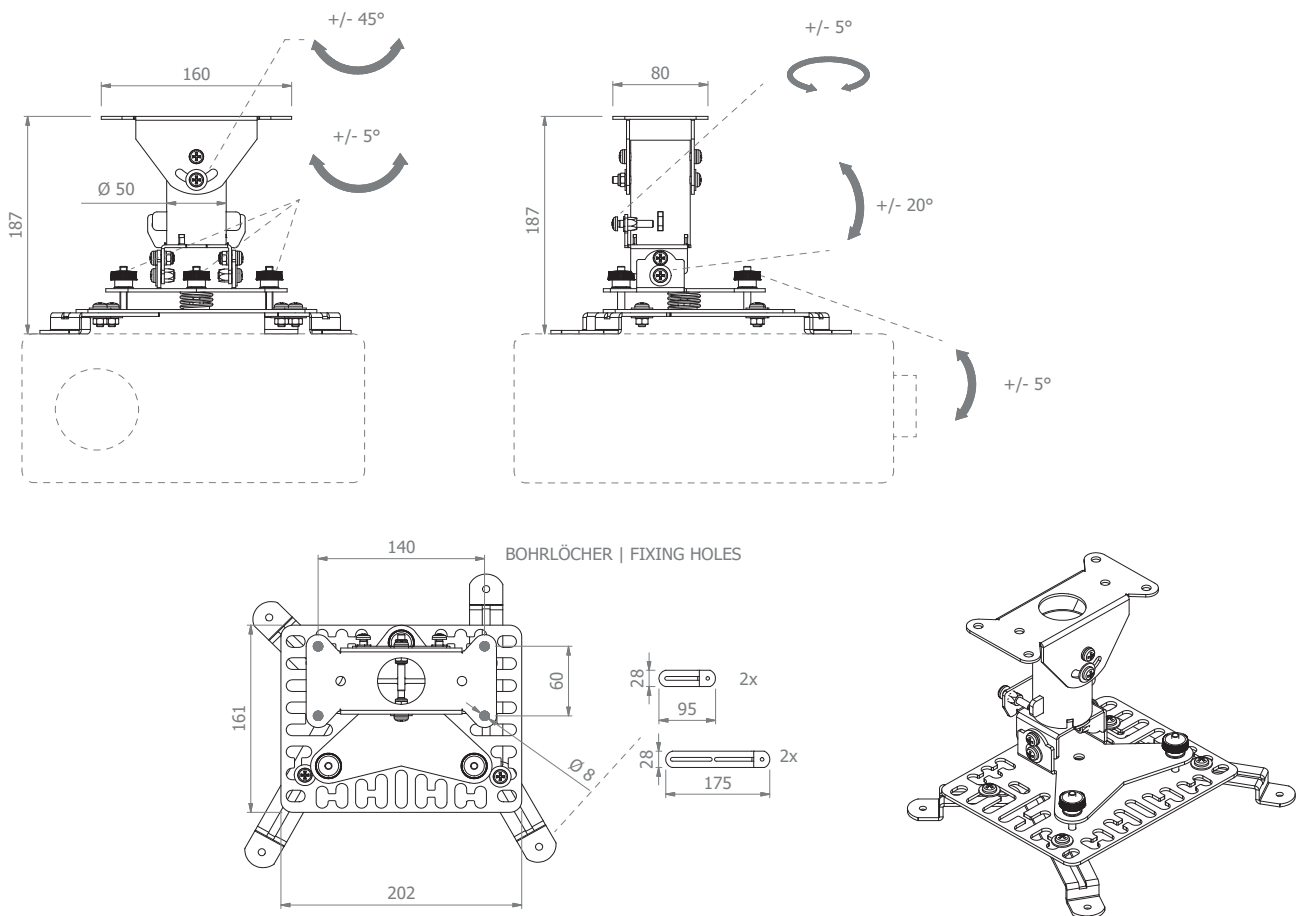

## HA BDH-Serie Beamer-Deckenhalterung

Bei der HA BDH-Serie handelt es sich um universelle Beamer-Halterungen zur Deckenmontage.

Dank der längenvariablen Montagearme eignet sich die Aufnahme für nahezu alle handelsüblichen Beamermodelle.

Die Deckenaufnahme ist  $\pm 45^\circ$  neigbar, was eine Montage an schrägen Decken ermöglicht.

Die Kabelführung erfolgt innenliegend und vor Fremdzugriff geschützt.

Die Oberflächen sind mit einer schlag- und kratzfesten Pulverbeschichtung in weiß veredelt.

neigbare Deckenaufnahme

längenvariable Montagearme

## HA BDH-Serie Beamer-Deckenhalterung

- Universelle Deckenhalterungen für nahezu alle handelsüblichen Beamer-Modelle
  - längenvariable Montagearme  
Ø min. 100 bis Ø max. 400 mm
  - Deckenaufnahme  $\pm 45^\circ$  neigbar
  - Einstellung für Feinjustage der X- und Y-Achse  $\pm 5^\circ$
  - Kabelmanagement
  - schlag- und kratzfeste Pulverbeschichtung
- Farbe: weiß
  - 25 kg max. Traglast
  - montageseitig stufenlos auf die gewünschte Länge teleskopierbar
  - erhältlich in 4 Ausführungen
    - HA BDH, 187 mm (fix) Art.-Nr. 5805
    - HA BDH 490 - 750 mm Art.-Nr. 5806
    - HA BDH 700 - 1250 mm Art.-Nr. 5807
    - HA BDH 1200 - 2000 mm Art.-Nr. 5808