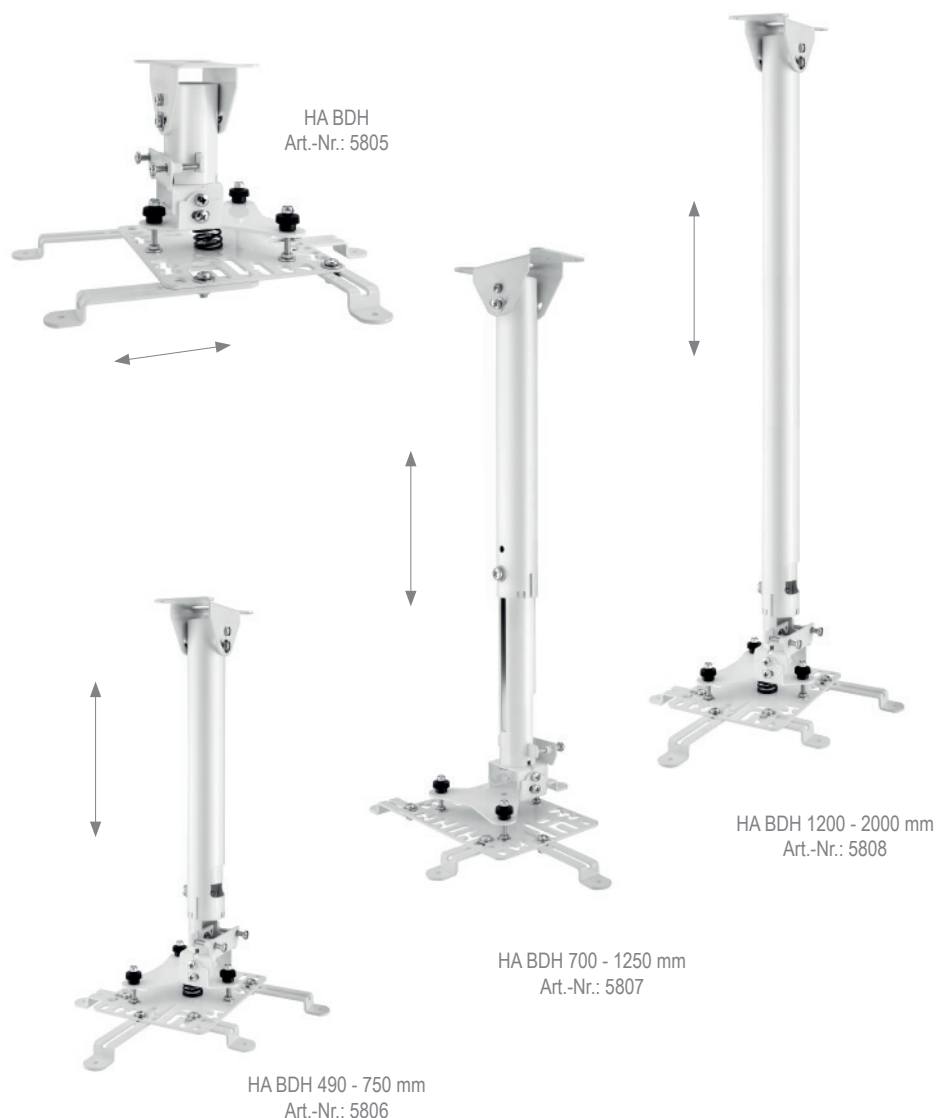

HA BDH-Serie Beamer-Deckenhalterung

Bei der HA BDH-Serie handelt es sich um universelle Beamer-Halterungen zur Deckenmontage.

Dank der längenvariablen Montagearme eignet sich die Aufnahme für nahezu alle handelsüblichen Beamermodelle.

Die präzisen Einstellungsmöglichkeiten in der X- und Y-Achse erlaubt es; jederzeit, auch nach erfolgter Installation die Ausrichtung auf die Projektionsfläche genau zu justieren.

Neben der, je nach Ausführung, festen oder variabel einstellbaren Deckenhöhe lässt sich der Beamer schnell und komfortabel montieren.

Die Deckenaufnahme ist $\pm 45^\circ$ neigbar, was eine Montage an schrägen Decken ermöglicht.

Die Kabelführung erfolgt innenliegend und vor Fremdzugriff geschützt.

Die Oberflächen sind mit einer schlag- und kratzfesten Pulverbeschichtung in weiß veredelt.

Die maximale Traglast beträgt 25 kg.

Die HA BDH-Serie umfasst derzeit 4 Ausführungen, wovon 3 montageseitig stufenlos auf die gewünschte Länge teleskopierbar sind.