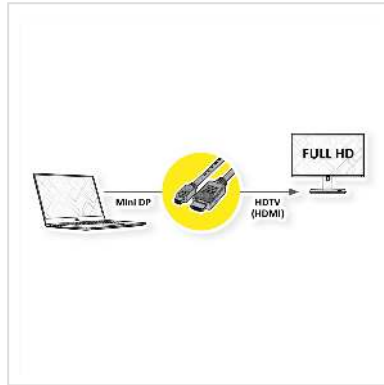

ROLINE Mini DisplayPort Kabel, Mini DP-HDTV, ST/ST, schwarz, 3 m

Artikelnummer	11.04.5792
Hersteller	ROLINE
Hersteller-Art.-Nr.	11.04.5792
EAN (Einzelstück)	7611990134038

roline
Designed for Professionals

2K

Mini DisplayPort nach HDTV Kabel zum Übertragen von Inhalten von beispielsweise Ihrer Grafikkarte (DisplayPort) auf Ihren TV (HDTV) - mit einer Qualität von bis zu 1920x1080 @60Hz, inkl. Audio-Übertragung!

- HDTV ist der Standard für die digitale Video-Übertragung im TV-/Multimedia-Bereich für z.B.: Anbindung eines TV-Gerätes mit HDMI-Schnittstelle an ein Abspielgerät mit Mini DisplayPort-Anschluss.
- Kabel mit einem Mini DisplayPort- und einem HDTV-Stecker. DisplayPort ist signalkompatibel zu HDMI.
- Hinweis: Ein DisplayPort-HDTV-Kabel ist nur in einer Richtung verwendbar: der Mini DisplayPort-Stecker ist nur auf der Datenquellenseite verwendbar (z.B. Grafikkarte, Macbook, Ultrabook, Laptop/Notebook oder PC).

ROLINE Mini Displayport Kabel mit HDTV Stecker zum Verbinden eines Laptops, PCs, Monitors oder einer Grafikkarte mit einem TV, Beamer oder Projektor - Bildschirmübertragungen in hochauflösender Qualität.