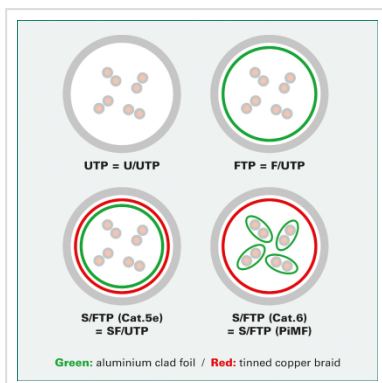

# ROLINE S/FTP-(PiMF-) Patchkabel Cat.6A, 10GBit/s, Component Level, LSOH, grijs, 20,0 m

<b>Art.nr.</b>	21.15.2809
<b>Fabrikant</b>	ROLINE
<b>Art.nr. fabrikant</b>	21.15.2809
<b>EAN (een stuk)</b>	7611990153015

**roline**<sup>®</sup>  
Designed for Professionals

Kant en klare dubbel afgeschermd (PiMF) Twisted Pair Patchkabel met afgeschermd RJ-45 connectoren aan beide uiteinden. Buigbaar dank zij de aangespoten speciale tule met knikbescherming. Als rangeerkabel in patchkast of als apparaat aansluitkabel in LAN te gebruiken. 1:1 aangesloten volgens EIA/TIA568, 8 aders. Opbouw: 8 aders soepel. Per paar afgeschermd met Polyesterfolie met Alu-laag. Totaalafscherming d.m.v. koperen gevlochten mantel. Hoogwaardige vergulde contacten.

## Technische specificaties

Producent	ROLINE
Produkt groep	Twisted Pair Kabel
Produkt type	S/FTP Patchkabel
Kleur	grijs
Lengte	20 m
Afschermings type	SFTP
Overdracht kwaliteit	Cat6A / Class EA

Component-Level gecertificeerd	ja
Aantal aders	8
Kabel type	Soepel
Crossed	nee
Kleur (Tule)	grijs
Kabel LSOH	ja
Connector type RJ45	Standaard