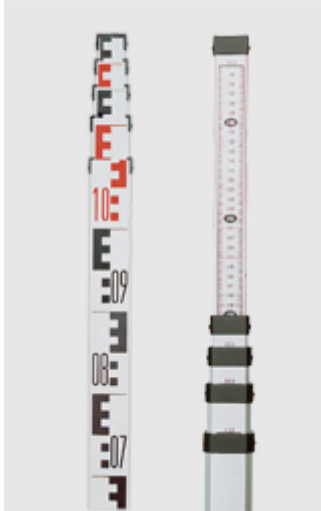

TN 15

- Aus robustem Alu-Sechskantprofil
- Stufenlos ausziehbar
- Rastet bei vollen Metern fest ein
- Max. Länge 5m
- Vorderseite durchgehende cm-E-Teilung
- Rückseite Zollstockteilung für lichte Maße
- Mit außenliegendem Schlitz zur Aufnahme einer Dosenlibelle