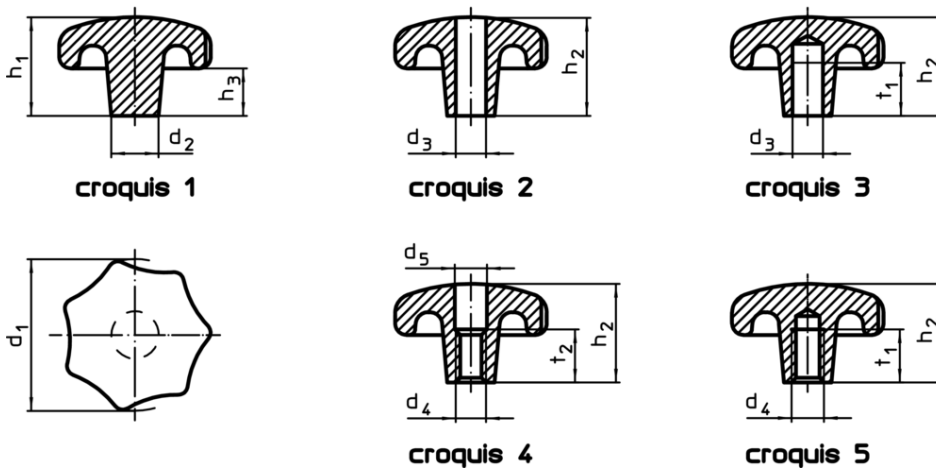

Boutons étoiles • DIN 6336 fonte grise

24650.0440

Description produit

Ces Boutons étoiles sont fabriquées selon la norme DIN 6336. Sablés ou grenailés.

Matières

Poignée

- fonte grise GG 20, naturelle

Plus d'informations

Notes

Des boutons spéciaux avec un alésage différent ou un autre traitement de surface sont réalisés sur demande.

Plan

Informations détaillées

d ₁	d ₂	Dimensions			Référence article
		d ₄	h ₂	t ₁ min.	
[mm]					
avec taraudage, trou borgne, forme E – croquis 5					
40	14	M8	25	15	24650.0440