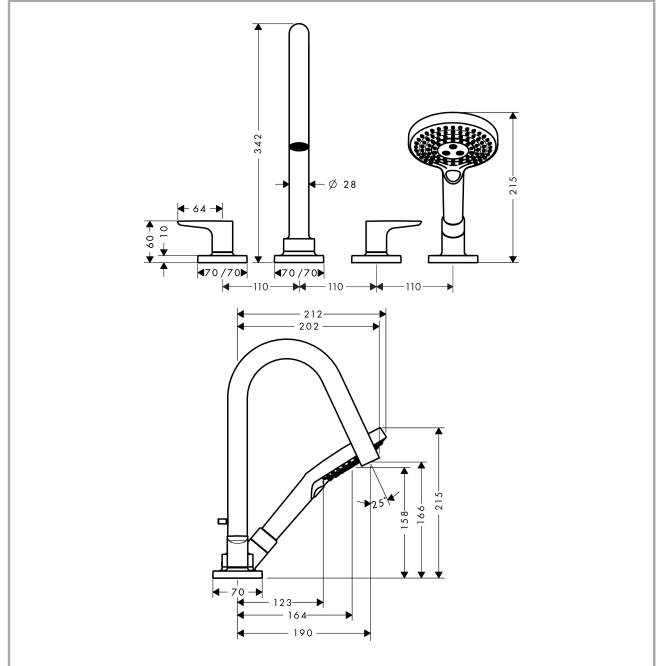

AXOR Citterio M

4-Loch Fliesenrandarmatur mit Hebelgriffen und Rosetten

Oberfläche: **Brushed Gold Optic** Artikelnummer: **34454250**

Merkmale

- besteht aus: 4-Loch Fliesenrandarmatur, Handbrause, Brausehalter
- 2 Verbraucher
- Ausladung: 190 mm
- Strahlart Armatur: Normalstrahl
- Strahlart Handbrause: Rain, RainAir, WhirlAir
- Maximale Ausziehlänge Handbrause: 1,10 m
- maximale Durchflussmenge bei 3 bar: 18 l/min
- Durchfluss für Wanneneinlauf bei 3 bar: 20 l/min
- Durchfluss für Handbrause bei 3 bar: 18 l/min
- Keramikventile heiß/kalt 90°
- Umsteller mit automatischer Rückstellung
- Rückflussverhinderer
- Anschlussgröße: DN15
- Anschlussart: Grundkörper
- Fliesenrandmontage
- min. Betriebsdruck: 1 bar
- max. Betriebsdruck: 10 bar
- PA-IX 8727/ICB

Technologie

AXOR Citterio M
4-Loch Fliesenrandarmatur mit Hebelgriffen und Rosetten
 Oberfläche: **Brushed Gold Optic** Artikelnummer: **34454250**

Produktabbildung

Maßzeichnung

Durchflussdiagramm