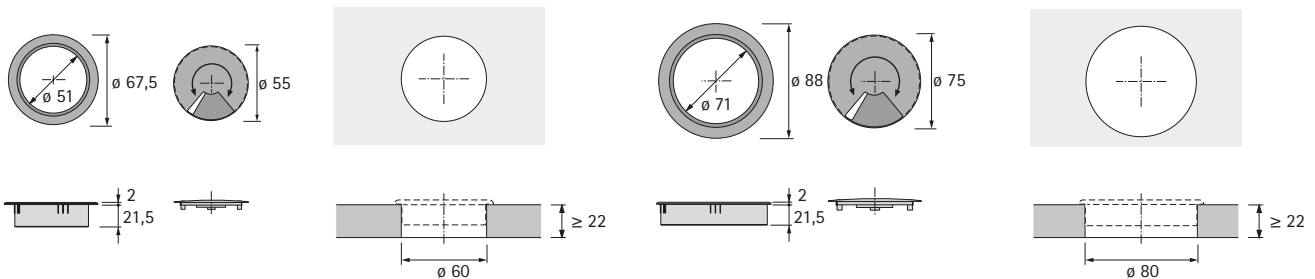

## Kabeldurchlass Kunststoff rund

▶ Kunststoff

Oberfläche / Farbe	Bestell-Nr. / Durchmesser mm		VE
	60	80	
<b>1</b> braun	0 030 848	0 047 915	1 St.
<b>2</b> Buche Optik	9 131 028	9 131 029	1 St.

## Planungsmaße

## Kabeldurchlass Kunststoff / Bürste rund

▶ Kunststoff

Oberfläche / Farbe	Bestell-Nr. / Durchmesser mm		VE
	60	80	
<b>1</b> schwarz	9 081 330	9 081 327	1 St.
<b>2</b> Aluminium Optik	9 081 331	9 081 328	1 St.
<b>3</b> grau	9 081 332	9 081 329	1 St.