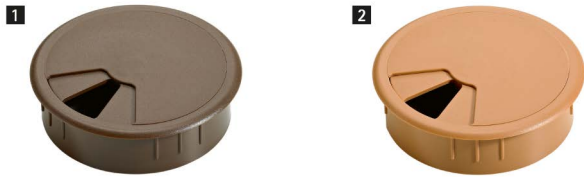

# Kabelorganisation

- ▶ Kabeldurchlässe
- ▶ Kunststoff rund

## Kabeldurchlass Kunststoff rund

▶ Kunststoff

Oberfläche / Farbe	Bestell-Nr. / Durchmesser mm		VE
	60	80	
<b>1</b> braun	0 030 848	0 047 915	1 St.
<b>2</b> Buche Optik	9 131 028	9 131 029	1 St.

## Kabeldurchlass Kunststoff / Bürste rund

▶ Kunststoff

Oberfläche / Farbe	Bestell-Nr. / Durchmesser mm		VE
	60	80	
<b>1</b> schwarz	9 081 330	9 081 327	1 St.
<b>2</b> Aluminium Optik	9 081 331	9 081 328	1 St.
<b>3</b> grau	9 081 332	9 081 329	1 St.