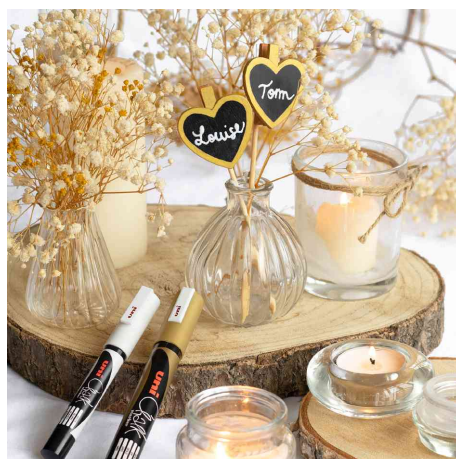

uni-ball

Marqueur craie Chalk marker PWE8K PF, étui

- adapté pour tableaux blancs et noirs
 - utilisable à l'extérieur et résistant à la pluie
 - s'efface avec un chiffon humide
 - le rendu de la craie sans poussière
 - capuchon à la couleur du tracé
 - couleurs très lumineuses
 - dans un étui 0% plastique
- **code 5654907** - conditionné: 3 pièces, assorti dans les couleurs: 2 x blanc, 1 x jaune fluo

Exemples d'utilisation:

- pour marquer et dessiner des fenêtres, panneaux publicitaires, tableaux d'école et tableaux de menus
- utilisable aussi à l'extérieur, par ex. les cartes de menus ou les stop-trottoir
- utilisable aussi sur les surfaces en verres, par ex. sur les pare-brises des voitures pour afficher les prix
- pour marquer les tableaux magnétique en verre

Adapté pour:

- gastronomie
- écoles
- écoles maternelles
- universités

Marqueur craie Chalk marker PWE8K PF, étui de 3

Exemples d'utilisation

Exemples d'utilisation

| Produit | Modèle | Largeur de tracé | Couleur du tracé | Couleur du corps | Conditionné | Numéro de fabricant | Code |
|---------------------------|------------------|------------------|------------------|------------------|-------------|---------------------|---------|
| Marqueur craie PWE8K/3 PF | pointe biseautée | 8,0 mm | assorti | | 3 | PWE8K/3PFASS17 | 5654907 |