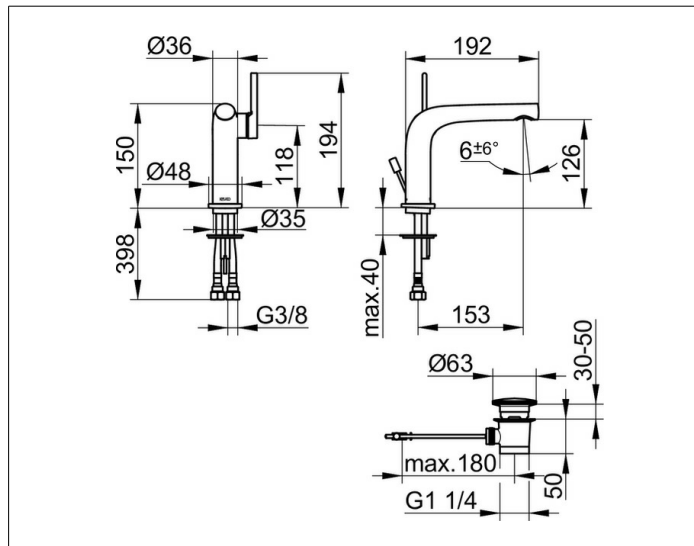

Edition 400

51504010002 Einhebel-Waschtischmischer 120

**PRODUKT**

**ZEICHNUNG**

**PRODUKTBESCHREIBUNG**

mit Zugstangen-Ablaufgarnitur 1 1/4 Zoll,  
Einlochmontage mit Schnell-Montage-System,  
Mischwasserkartusche mit keramischen Dichtscheiben,  
Luftsprudler SLIM SSR M 24x1, Strahlwinkel verstellbar,  
Druckschläuche 435 mm, G 3/8 Zoll,  
Durchfluss begrenzt auf 7,6 l/min.  
geräuschgeprüft

**OBERFLÄCHE**

verchromt

**AUSSCHREIBUNGSTEXT**

KEUCO Edition 400 Einhebel-Waschtischmischer 120, 51504010002  
hochglanzverchromter Einhebel-Waschtischmischer  
in skulpturaler Formensprache,  
Standmontage, inkl. Zugstangen-Ablaufgarnitur 1 1/4 Zoll,  
hochwertige Mischwasserkartusche mit keramischen Dichtscheiben,  
seitlicher Bedienhebel,  
Einlochmontage mit Schnell-Montage-System für Waschtische,  
verdeckt integrierter Luftsprudler SLIM SSR M 24x1,  
Strahlwinkel verstellbar +/-6°,  
sichtbare Höhe 150 mm, Auslaufhöhe 126 mm, Ausladung 192 mm,  
Wasseranschluss mit flexiblen Druckschläuchen,  
Länge 435 mm, G 3/8 Zoll,  
Durchflussmenge begrenzt auf 7,6 l/min.,  
Länge der Zugstange 400 mm,  
Abdeckstopfen Durchmesser 63 mm