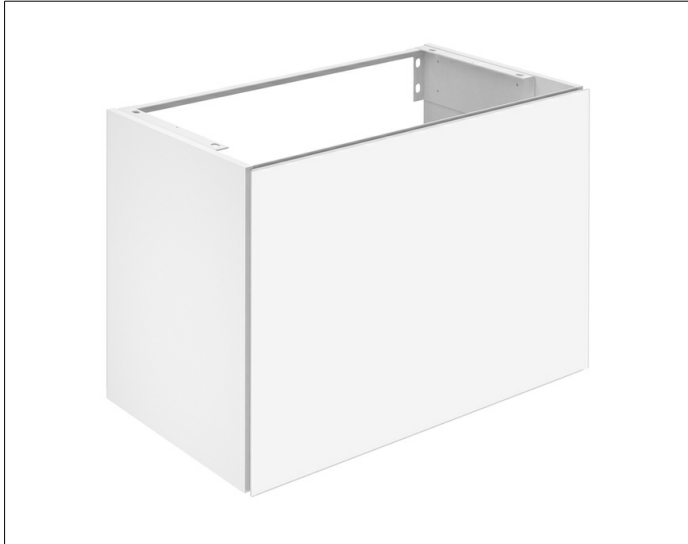

X-Line

3316297000 Waschtischunterbau

PRODUKT

ZEICHNUNG

OBERFLÄCHE

vulkanit/vulkanit

ABMESSUNG

800 x 605 x 490 mm