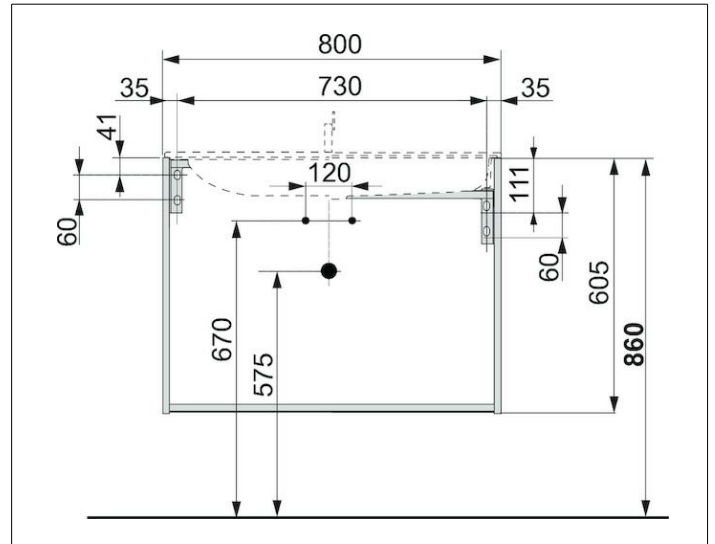

X-Line

3316297000 Waschtischunterbau

PRODUKT

ZEICHNUNG

OBERFLÄCHE

vulkanit/vulkanit

ABMESSUNG

800 x 605 x 490 mm