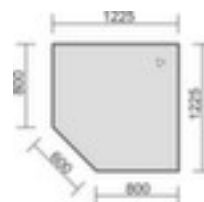

Gera

angle de liaison

Milano

angle 90 °, hauteur x largeur x profondeur 680 - 800 x 1230 x 1230 mm, panneau en bois avec revêtement mélaminé, facile d'entretien finition gris clair, forme angulaire, pied d'appui en acier

geramöbel

3 YEARS WARRANTY

Numéro d'article: 265865

Gera Angle de liaison Milano

angle de liaison

- angle 90 °
- hauteur x largeur x profondeur 680 - 800 x 1230 x 1230 mm
- panneau en bois avec revêtement mélaminé, facile d'entretien finition gris clair
- épaisseur 25 mm
- forme angulaire
- bord avec bande de chant en ABS antichoc
- pied d'appui en acier
- Produit livré démonté
- 3 années de garantie

Détails techniques

type de meuble	table	surface de plaque	a. revêt. mélaminé
type de table	accessoires	couleur de la plaque	gris clair

Angle	90 °	bord de panneau	bandes de chant en ABS
hauteur	680-800 mm	forme de châssis	ped d'appui
largeur	1230 mm	matériau de châssis	acier
profondeur	1230 mm	conducteur d'électricité	non
épaisseur de panneau	25 mm	livraison	démonté
forme de panneau	angulaire	garantie	3 années
matériau de plaque	bois	Poids	38 kg

Cela s'adapte aussi ...

139644		station de tri, 12 casiers, convient pour DIN C4, pour montage en armoires, hauteur x largeur x profondeur 293 x 723 x 331 mm, en Polystyrène en gris/noir
141266		lampe de table à DEL, 12 x DEL, 10 W, ampoule interchangeable, classe d'efficacité énergétique E, consommation d'énergie pondérée 6 kWh / 1.000 h, variable à 7 niveaux, tête pivotante à 300° et inclinable à 180°, longueur du bras 410 mm, installation avec pied, pied longueur x largeur 190 x 130 mm, en aluminium en argent
503437		Système de consultation sur table, DIN A4 dans format portrait, 10 tableaux de consultation, cadre en 5 coloris