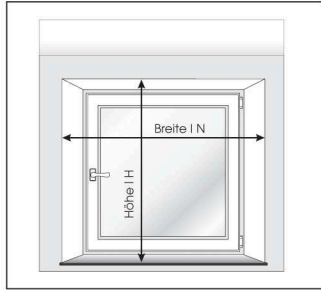

Bestellhinweise

Deckenmontage vor der Nische

Bestellbreite: Nischenmaß plus gewünschter Überstand

Bestellhöhe: plus gewünschter Überstand

Berücksichtigen Sie die ggf. vorstehende Fensterbank

Stoffbreite: Ca. 4 cm schmaler als das Bestellmaß

Wandmontage vor der Nische

Bestellbreite: Nischenmaß plus gewünschter Überstand

Bestellhöhe: plus gewünschter Überstand

Berücksichtigen Sie die ggf. vorstehende Fensterbank

Stoffbreite: Ca. 4 cm schmaler als das Bestellmaß

Montage auf den Fensterrahmen (mit Klemmträgern)

Bestellbreite: Glasmaß plus gewünschter Überstand - Griff beachten

Bestellhöhe: Rahmenoberkante bis Rahmenunterkante

Stoffbreite: Ca. 4 cm schmaler als Bestellmaß