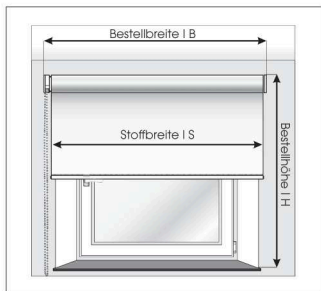

Bestellhinweise

Deckenmontage vor der Nische

Bestellbreite: Nischenmaß plus gewünschter Überstand

Bestellhöhe: plus gewünschter Überstand

Berücksichtigen Sie die ggf. vorstehende Fensterbank

Stoffbreite: Ca. 4 cm schmaler als das Bestellmaß

Wandmontage vor der Nische

Bestellbreite: Nischenmaß plus gewünschter Überstand

Bestellhöhe: plus gewünschter Überstand

Berücksichtigen Sie die ggf. vorstehende Fensterbank

Stoffbreite: Ca. 4 cm schmaler als das Bestellmaß

Montage auf den Fensterrahmen (mit Klemmträgern)

Bestellbreite: Glasmaß plus gewünschter Überstand - Griff beachten

Bestellhöhe: Rahmenoberkante bis Rahmenunterkante

Stoffbreite: Ca. 4 cm schmaler als Bestellmaß