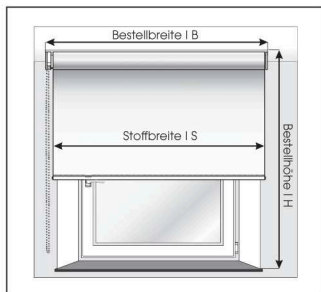

Bestellhinweise

Deckenmontage vor der Nische

Bestellbreite: Nischenmaß plus gewünschter Überstand

Bestellhöhe: plus gewünschter Überstand

Berücksichtigen Sie die ggf. vorstehende Fensterbank

Stoffbreite: Ca. 4 cm schmaler als das Bestellmaß

Wandmontage vor der Nische

Bestellbreite: Nischenmaß plus gewünschter Überstand

Bestellhöhe: plus gewünschter Überstand

Berücksichtigen Sie die ggf. vorstehende Fensterbank

Stoffbreite: Ca. 4 cm schmaler als das Bestellmaß

Montage auf den Fensterrahmen (mit Klemmträgern)

Bestellbreite: Glasmaß plus gewünschter Überstand - Griff beachten

Bestellhöhe: Rahmenoberkante bis Rahmenunterkante

Stoffbreite: Ca. 4 cm schmaler als Bestellmaß