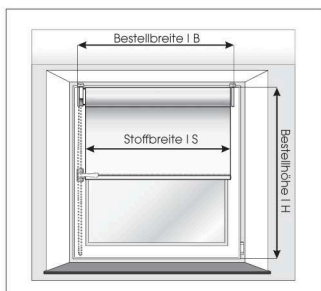

Bestellhinweise

Deckenmontage vor der Nische

Bestellbreite: Nischenmaß plus gewünschter Überstand

Bestellhöhe: plus gewünschter Überstand

Berücksichtigen Sie die ggf. vorstehende Fensterbank

Stoffbreite: Ca. 4 cm schmaler als das Bestellmaß

Wandmontage vor der Nische

Bestellbreite: Nischenmaß plus gewünschter Überstand

Bestellhöhe: plus gewünschter Überstand

Berücksichtigen Sie die ggf. vorstehende Fensterbank

Stoffbreite: Ca. 4 cm schmaler als das Bestellmaß

Montage auf den Fensterrahmen (mit Klemmträgern)

Bestellbreite: Glasmaß plus gewünschter Überstand - Griff beachten

Bestellhöhe: Rahmenoberkante bis Rahmenunterkante

Stoffbreite: Ca. 4 cm schmaler als Bestellmaß