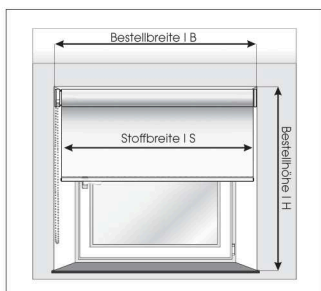

Bestellhinweise

Deckenmontage vor der Nische

Bestellbreite: Nischenmaß plus gewünschter Überstand

Bestellhöhe: plus gewünschter Überstand

Berücksichtigen Sie die ggf. vorstehende Fensterbank

Stoffbreite: Ca. 4 cm schmaler als das Bestellmaß

Wandmontage vor der Nische

Bestellbreite: Nischenmaß plus gewünschter Überstand

Bestellhöhe: plus gewünschter Überstand

Berücksichtigen Sie die ggf. vorstehende Fensterbank

Stoffbreite: Ca. 4 cm schmaler als das Bestellmaß

Montage auf den Fensterrahmen (mit Klemmträgern)

Bestellbreite: Glasmaß plus gewünschter Überstand - Griff beachten

Bestellhöhe: Rahmenoberkante bis Rahmenunterkante

Stoffbreite: Ca. 4 cm schmaler als Bestellmaß