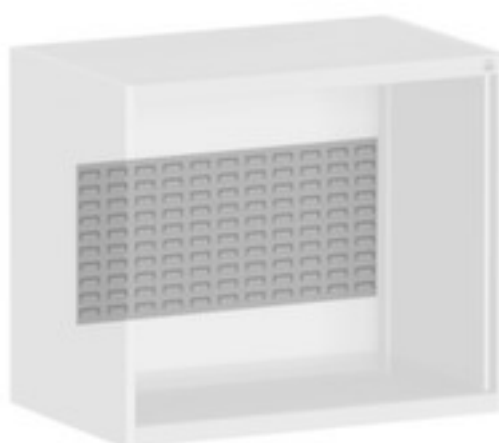

## **bott** **achterwandpaneel** cubio

met geperforeerd, hoogte x breedte  
350 x 1050 mm, van staal in RAL7035  
lichtgrijs

**Artikelnummer: 126036**

### achterwandpaneel

- voor systeemkast
- met geperforeerd
- hoogte x breedte 350 x 1050 mm
- van staal in RAL7035 lichtgrijs

### Technische details

meubeltype	kast	breedte	1050 mm
type kast	accessoire	profiel	geperforeerd
voor kasttype	systeemkast	materiaal	staal
type binneninrichting	achterwandpaneel	kleur	lichtgrijs // RAL7035
hoogte	350 mm	gewicht	2.339 kg