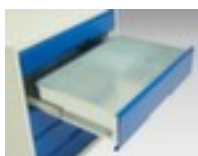

bott **ladekast** verso

hoogte x breedte x diepte 800 x 1050 x 550 mm, 5 lade(n), met volledig uittrekbaar

Artikelnummer: 232249

ladekast

- hoogte x breedte x diepte 800 x 1050 x 550 mm
- 5 lade(n)
- laden hoogte 2x100 mm/3x175 mm
- constructie van staal, gelast
- draagvermogen per lade 75 kg
- met volledig uittrekbaar
- ladegeleider 100 %
- met Uittrekbeveiliging per lade

Technische details

meubeltype	kast	uittrekbare lade	100 %
type kast	ladekast	kleur romp	lichtgrijs // RAL7035
materiaal	staal	kleur voorkant	antracietgrijs // RAL7016

materiaal verwerking	gelast	oppervlak romp	
hoogte	800 mm	oppervlak front	
breedte	1050 mm	uittrekblokkering	Uittrekbeveiliging per lade
diepte	550 mm	soort uittrekking	volledig uittrekbaar
laden aantal	5 stuks	scheidingswand	nee
laden aantal x hoogte	2x100 mm/3x175 mm	gewicht	85,603 kg
draagvermogen lade	75 kg		