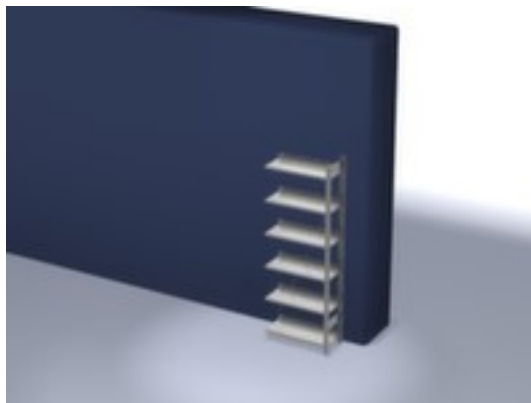

hofs dossierstelling - aanbouwveld

hoogte x breedte x diepte 2000 x 760 x 335 mm, veldlast 650 kg / vaklast 60 kg, 6 niveau(s) met legborden van plaatstaal / 6 ordnerhoogtes, gebruik eenzijdig - ontworpen voor plaatsing tegen een wand, standers met corrosiebeschermende zinklaag, niveaus met corrosiebeschermende zinklaag

Artikelnummer: 652748

hofs
REGALSYSTEME

hofs Dossier-inhaakstelling

Aanbouwstelling

hofs dossierstelling - aanbouwveld

- Geschikt voor archiefruimtes
- kliksysteem
- hoogte x breedte x diepte 2000 x 760 x 335 mm
- veldlast 650 kg / vaklast 60 kg
- vak breedte x diepte 750 x 300 mm
- 6 niveau(s) met legborden van plaatstaal / 6 ordnerhoogtes
- niveaus met aanslagrand en legbordrand aan de zijkant van het