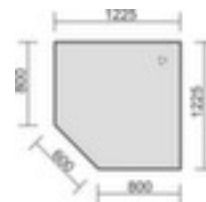

Gera

Verkettungselement

Milano

Winkel 90 °, Höhe x Breite x Tiefe 680 - 800 x 1230 x 1230 mm, Platte aus Holz mit pflegeleichter Melaminharzbeschichtung in Dekor lichtgrau, Form eckig, Stützfuß aus Stahl

geramöbel

3 YEARS WARRANTY

Artikelnummer: 265865

Gera Verkettungselement Milano

Verkettungselement

- Winkel 90 °
- Höhe x Breite x Tiefe 680 - 800 x 1230 x 1230 mm
- Platte aus Holz mit pflegeleichter Melaminharzbeschichtung in Dekor lichtgrau
- Stärke 25 mm
- Form eckig
- Kante mit stoßfestem ABS-Umleimer
- Stützfuß aus Stahl
- Die Anlieferung erfolgt zerlegt
- 3 Jahre Garantie

Technische Details

Möbeltyp	Tisch	Oberfläche Platte	melaminharzbeschichtet
Tischtyp	Zubehör	Farbe Platte	lichtgrau

Winkel	90 °	Plattenkante	ABS-Umleimer
Höhe	680-800 mm	Gestellform	Stützfuß
Breite	1230 mm	Material Gestell	Stahl
Tiefe	1230 mm	elektrisch leitend	nein
Stärke Platte	25 mm	Anlieferung	zerlegt
Plattenform	eckig	Garantie	3 Jahre
Material Platte	Holz	Gewicht	38 kg

Dazu passt auch ...

139644		Sortierstation, 12 Fächer, passend für DIN C4, für den Einbau in Schränke, Höhe x Breite x Tiefe 293 x 723 x 331 mm, aus Polystyrol in grau/schwarz
141266		LED-Tischleuchte, 12 x LED, 10 W, Leuchtmittel austauschbar, Leuchtfarbe kaltweiß (tageslichtweiß), Farbtemperatur 6500 Kelvin, Beleuchtungsstärke 1800 Lux, Energieeffizienzklasse E, gewichteter Energieverbrauch 6 kWh / 1.000 h, 7-stufig dimmbar, Kopf um 300° drehbar und 180° neigbar, Armlänge 410 mm, Aufstellung mit Standfuß, Fuß Länge x Breite 190 x 130 mm, Aus Aluminium in silber
503437		Tisch-Sichttafelsystem, DIN A4 im Hochformat, 10 Sichttafeln, Rahmen in 5 Farben