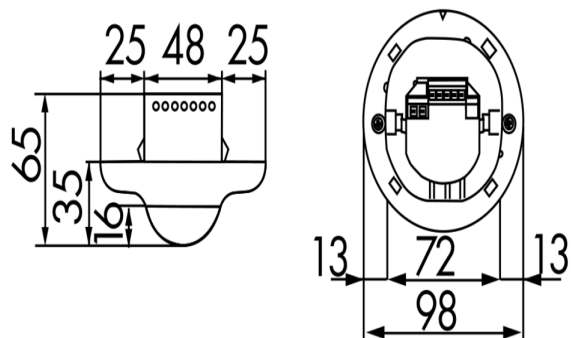

## Technische gegevens

<b>Spanning:</b>	110 - 240 V AC 50 / 60 Hz
<b>Afmetingen:</b>	IB= Ø 80 x 85 mm VZ= Ø 98 x 65 mm OB= Ø 98 x 50 mm
<b>Verbruik:</b>	ca. 0,2 W
<b>Detectiebereik:</b>	horizontaal 360° (Plafondmontage)
<b>Reikwijdte:</b>	max. Ø 10 m dwars max. Ø 6 m frontaal max. Ø 4 m zittend
<b>Detectiezone voor dwars langs de melder lopen:</b>	78 m <sup>2</sup> / 2,5 m Montagehoogte

## Accessoires

Omschrijving	Kleur	Code	EAN-Code
Beschermingskorf BSK (Ø 200 x wit 90 mm)		92199	4007529921997
OB sokkel IP54 voor PD2- / PD4- wit OB		92161	4007529921614

Afmetingen 92152

Afmetingen 92156

### Afmetingen 92166