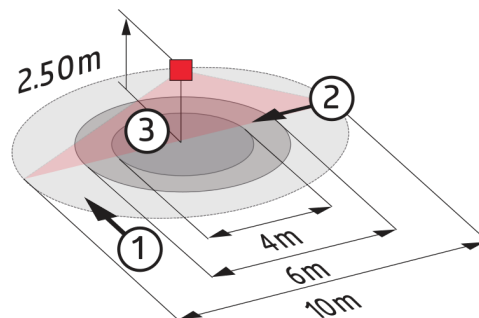

## Accessoires

Omschrijving	Kleur	Code	EAN-Code
Beschermingskorf BSK (Ø 200 x wit 90 mm)		92199	4007529921997
OB sokkel IP54 voor PD2- / PD4- wit OB		92161	4007529921614

Afmetingen 92152

Afmetingen 92156

### Afmetingen 92166

### Detectie bereik

- 1: Dwars langs de melder lopen
- 2: Frontaal naar de melder lopen
- 3: Zittende activiteit