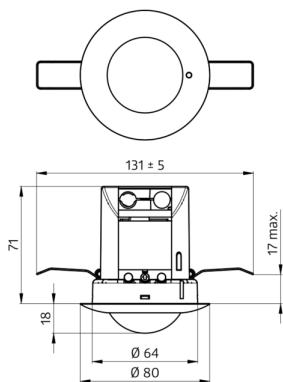

## Technische gegevens

<b>Spanning:</b>	110 - 240 V AC 50 / 60 Hz
<b>Afmetingen:</b>	IB= Ø 80 x 85 mm VZ= Ø 98 x 65 mm OB= Ø 98 x 50 mm
<b>Verbruik:</b>	ca. 0,2 W
<b>Detectiebereik:</b>	horizontaal 360° (Plafondmontage)
<b>Reikwijdte:</b>	max. Ø 10 m dwars max. Ø 6 m frontaal max. Ø 4 m zittend
<b>Detectiezone voor dwars langs de melder lopen:</b>	78 m <sup>2</sup> / 2,5 m Montagehoogte

## Accessoires

Omschrijving	Kleur	Code	EAN-Code
Beschermingskorf BSK (Ø 200 x wit 90 mm)		92199	4007529921997
OB sokkel IP54 voor PD2- / PD4- wit OB		92161	4007529921614

Afmetingen 92152

Afmetingen 92156

### Afmetingen 92166