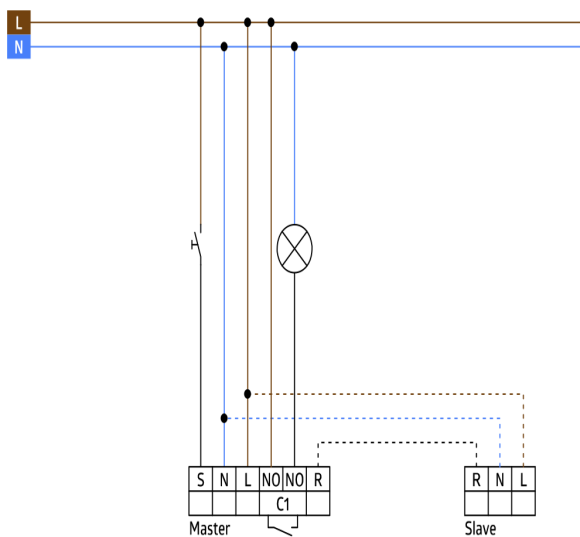

## Accessoires

Omschrijving	Kleur	Code	EAN-Code
Beschermingskorf BSK (Ø 200 x wit 90 mm)		92199	4007529921997
OB sokkel IP54 voor PD2- / PD4- wit OB		92161	4007529921614

Afmetingen 92152

Afmetingen 92156

### Afmetingen 92166

### Detectie bereik

- 1: Dwars langs de melder lopen
- 2: Frontaal naar de melder lopen
- 3: Zittende activiteit