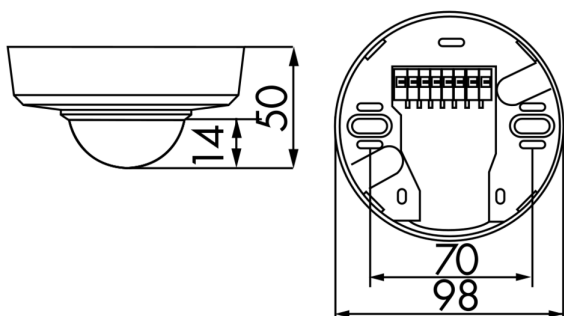

Montagehoogte min./max./aanbevolen:	2 m / 5 m / 2,5 m
Beschermingsgraad/ klasse:	IB= IP20 / Klasse II VZ= IP20 / Klasse II OB= IP20 / Klasse II
Omgevingstemperatuur:	-25 °C tot +50 °C
Behuizing:	polycarbonaat, UV-bestendig
Pulstijden:	2 of 9 s

Bestelgegevens

Omschrijving	Kleur	Code	EAN-Code
PD2-S-OB	wit mat, overeenkomstig RAL9010	92152	4007529921522
PD2-S-VZ	wit mat, overeenkomstig RAL9010	92156	4007529921560
PD2-S-IB	wit mat, overeenkomstig RAL9010	92166	4007529921669

Accessoires

Omschrijving	Kleur	Code	EAN-Code
Beschermingskorf BSK (Ø 200 x wit 90 mm)		92199	4007529921997
OB sokkel IP54 voor PD2- / PD4- wit OB		92161	4007529921614