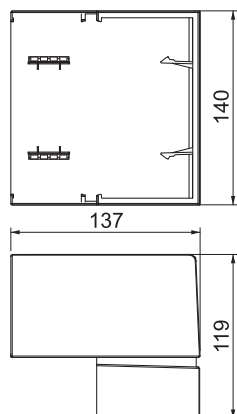

## Buitenhoek SIGNA BASE AE 70130

Artikelnr. 6132745

Buitenhoek als hulpstuk voor richtingsverandering voor de wandgoot SIGNA BASE.  
Schuin afgesneden buitenhoek om op onderstuk te klikken. Hoek instelbaar.

### Technische gegevens

Lengte	119,00 mm
Breedte	137,00 mm
Zijhoogte	140,00 mm
Uitvoering	Hulpstuk
Halogeenvrij	<input checked="" type="checkbox"/>
Kabelklem	<input type="checkbox"/>
Kanaalverbinder	<input type="checkbox"/>
Montagetype van deksels	overlappend
Montagegat in bodem	<input type="checkbox"/>
Beschermfolie	<input type="checkbox"/>
Symmetrisch	<input type="checkbox"/>
Hoekgedeelte	85,00 - 93,00 °