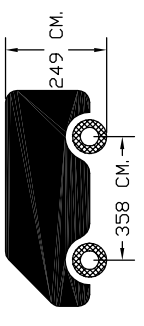

Nissan Interstar  
 Opel Movano  
 Renault Master

320x160 CM. (L2-H2)

	8x		16x	16x M6	16x
	8x		32x	3xD M6	16x
	8x		40x	M6	12x
	2x		16x	M8	8x
	M8x20		8x	M8	16x
	M8x25		16x	M6x20	2x
	16x		1x		