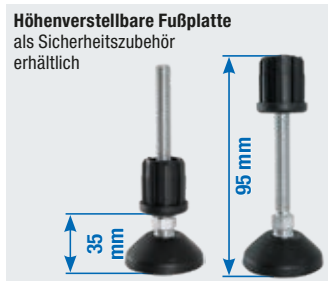

MontageTritt

Der bewährte und leichte Aluminium-Montagetritt für anspruchsvolle industrielle Anwendungen mit rutschhemmenden Stufen.

- + Stabile, verschweißte Rohrkonstruktion aus robustem Aluminium
- + 240 mm tiefe Stufen aus Aluminium-Riffelblech gewährleisten einen sicheren Auf- und Abstieg
- + Obere Standfläche 520 x 305 mm für einen sicheren Stand
- + Rutschhemmende Fußkappen

Ersatzteile/Zubehör:

- + Fußkappen (4 Stück) Art.-No. 212405
- + Ableitfähige Fußkappen (4 Stück) Art.-No. 805171
- + Höhenverstellbare Fußplatten mit Gummiauflage (4 Stück) Art.-No. 805133

Stufenanzahl			1	2	3	4	5	
1		A bis ca.	m	2,20	2,40	2,60	2,80	3,00
2		B ca.	m	0,20	0,40	0,60	0,80	1,00
Grundfläche ca.			m	0,36 x 0,59	0,68 x 0,63	0,73 x 0,88	0,77 x 1,14	0,81 x 1,40
Produktgewicht ca.			kg	2,2	4,8	7,0	9,4	12,8
		Breite (B) ca.	m	0,40	0,70	0,75	0,80	0,85
		Tiefe (T) ca.	m	0,25	0,45	0,65	0,85	1,05
		Länge (L) ca.	m	0,60	0,65	0,90	1,15	1,40
Art.-No.				805010	805027	805034	805041	805058