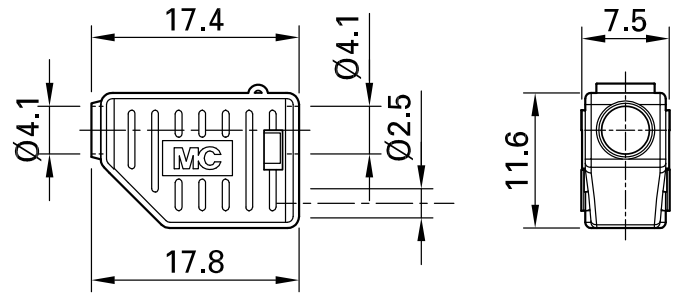

KT4-B

Artikelnummer 22.2060-*

Isolierteil

Technische Daten	
Durchmesser Stecksystem	4 mm
Standardfarbe(n) *	21 22 23 24 25 29
Zulassungen	CE