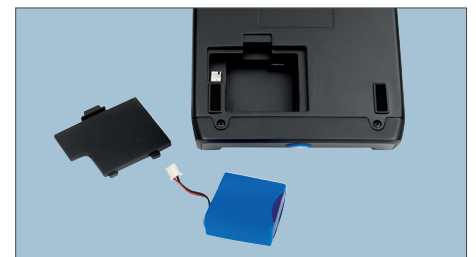

SAFESCAN LB-105 AUFLADBARE BATTERIE

Verwenden Sie Ihr Safescan 135i, 155i und 165i überall für die Erkennung gefälschter Banknoten. Mit dieser aufladbaren Lithium-Batterie können Sie das Gerät bis zu 30 Stunden benutzen, ohne es an ein Netzteil anschließen zu müssen. Ideal für den mobilen Einsatz und in jeder Situation, in welcher Sie möglicherweise keinen sofortigen Zugriff auf eine Steckdose haben, oder für Orte, an denen eine unterbrechungsfreie Stromversorgung ein Problem darstellen kann.

- Geeignet für Safescan 135i, 155i & 165i
- Aufladbare Lithium-Batterie
- Arbeitet bis zu 30 Stunden!
- Netzteil 10,8 V/ 600mA
- Maße: 37 x 16 x 38mm
- Gewicht: 48 gr

ARBEITET BIS ZU 30 STUNDEN!

GEEIGNET FÜR SAFESCAN 135i, 155i & 165i

IDEAL FÜR DEN MOBILEN EINSATZ UND IN JEDER SITUATION

TECHNISCHE SPEZIFIKATION

- Akku Aufladbarer Lithium Akku 10.8V/600mAh
- Abmessungen Produkt (LxBxH) 37 x 16 x 38 mm (LxBxH)
- Gewicht Produkt 48 gr
- Abmessungen Einzelhandelsverpackung 84 x 30 x 140 mm (LxBxH)
- Zertifikationen / Genehmigungen CE, RoHS, REACH

GELDSCHEINPRÜFER

Marke: **Safescan**
Modell: **LB-105**
Farbe: **Blau**
Artikel: **112-0410**
EAN: **8717496332899**

VERPACKUNG

- Safescan LB-105 Aufladbare Batterie